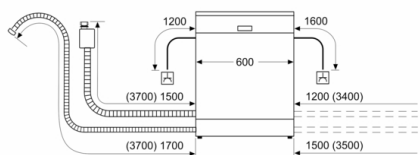

Безопасность и Размеры

- Размеры прибора: (ВхШхГ): 84.5 x 60 x 60 см

Технологии

Serie | 4, Посудомоечная машина, 60 см, SGS4HMW01R

размеры в мм

▲ розетка
() значения при установленном удлинителе