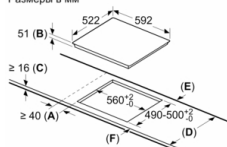

Serie | 2, Индукционная варочная панель, 60 см, черный PUG61RAA5E

Размеры в мм

D	E	F
585-600	50	≥ 35
> 600	≥ 50	≥ 50