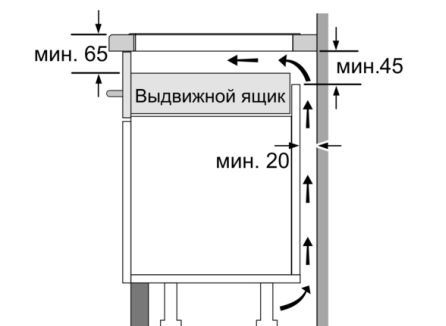

Размеры в мм