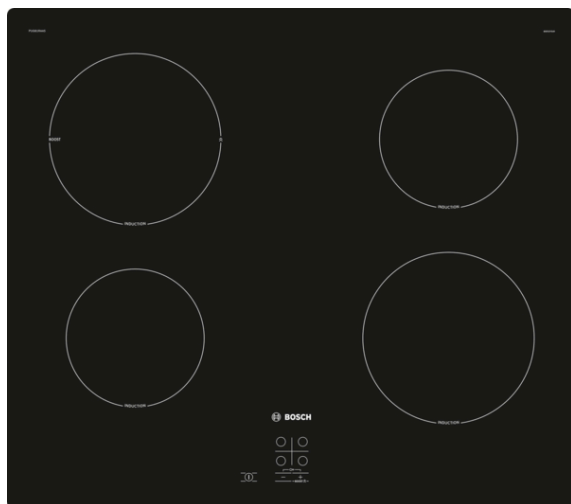

Serie | 2, Индукционная варочная панель, 60 см, черный PUG61RAA5E

Специальные принадлежности

HEZ9SE030 : Сет из 2-х кастрюль и сковороды

Индукционная варочная панель: быстрый нагрев и простота в обслуживании.

Размеры ниши для встра. : 51 x 560-560 x 490-500 мм

Ширина : 592 мм

Размеры прибора : 51 x 592 x 522 мм

Размеры прибора в упаковке (ВхШхГ) : 130 x 750 x 610 мм

Вес нетто : 11,659 кг

Вес брутто : 12,8 кг

Индикатор остаточного тепла : Отдельный

Монтаж

- Размеры изделия (ВхШхГ мм): 51 x 592 x 522
- Требуемый размер ниши встраивания (ВхШхГ мм) : 51 x 560 x (490 - 500)
- Минимальная толщина столешницы: 16 мм
- Подключение: 4600 Вт
- С функцией Power Management можно установить мощность подключения в соответствии с параметрами электросети : при необходимости ограничьте максимальную мощность (зависит от защиты электроустановки предохранителями).
- Шнур питания: 110 см, connected directly