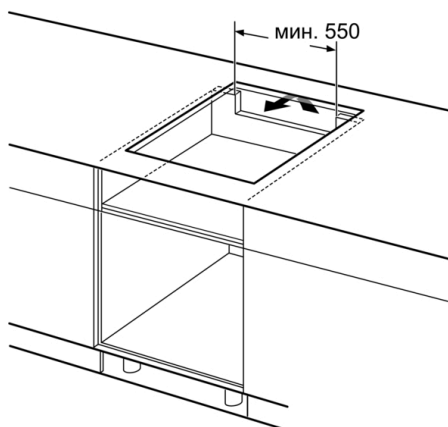

Размеры в мм