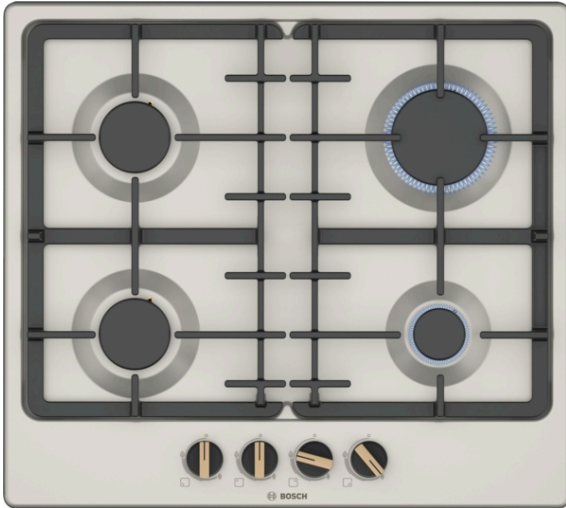

**Serie | 4, Газовая варочная панель,  
60 см, жемчужный  
PGP6B1B92R**

**Газовая плита с переключателями,  
расположенными с фронта: удобство  
управления нужными конфорками.**

- **Готовность к использованию биометана:** ваша газовая плита также может работать на возобновляемом газе биометане.
- Составные чугунные решетки для максимальной стабильности.
- **Поворотные переключатели:** для эргономичного контроля.

**Технические особенности**

Обозначение модели/ассортиментная группа : газовая

варочная панель с автономным управлением

Тип конструкции : Встроенный

Источник энергии : Газ

Количество конфорок для одновременного использования : 4

Управляющие элементы : Управление с помощью регуляторов

Размеры ниши для встра. : 45 x 560-562 x 480-492 мм

Ширина : 582 мм

Размеры прибора : 45 x 582 x 520 мм

Размеры прибора в упаковке (ВхШхГ) : 141 x 651 x 578 мм

## **Serie | 4, Газовая варочная панель, 60 см, жемчужный PGP6B1B92R**

**Газовая плита с переключателями,  
расположенными с фронта: удобство  
управления нужными конфорками.**

---