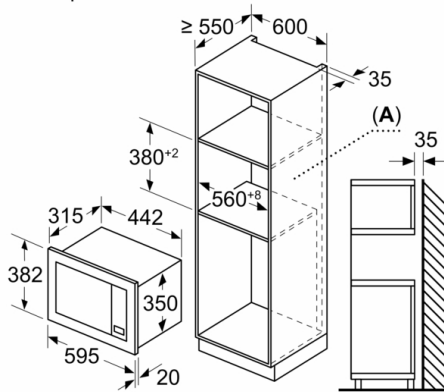

Размеры:

- Размеры прибора (ВхШхГ): 382 мм x 595 мм x 335 мм
- Размеры ниши для встраивания (ВхШхГ): 362 мм - 365 мм x 560 мм - 568 мм x 320 мм
- Пожалуйста, следуйте схемам встраивания и инструкции по монтажу

Комфорт / Безопасность:

- Функция "Детская безопасность" Автоматическое защитное отключение в зависимости от выставленной температуры и времени работы
- Система охлаждения прибора позволяет встроить в любой кухонный гарнитур
- Длина сетевого кабеля: 130 см
- Мощность подключения: 1.27 кВт
- Норма напряжения 230В± 10%В
- Для встраивания в навесной шкаф или колонну шириной 60см

Serie | 2, Встраиваемая микроволновая печь, 60 x 38 см, NeoKlassik BEL623MX3

Размеры в мм

A: Открытая задняя стенка

Размеры в мм
Установка микроволновой печи 20 л в высоком шкафу

A: Выступ сверху: 1 мм
B: Выступ снизу: 1 мм

Размеры в мм

A: Открытая задняя стенка

Размеры в мм
Установка микроволновой печи 20 л в настенном шкафу

A: Выступ сверху:
Ниша 362: 6 мм
Ниша 365: 3 мм
B: Выступ снизу: 14 мм