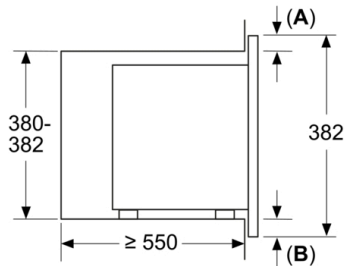

Размеры:

- Размеры прибора (ВхШхГ): 382 мм x 595 мм x 335 мм
- Размеры ниши для встраивания (ВхШхГ): 362 мм - 365 мм x 560 мм - 568 мм x 320 мм
- Пожалуйста, следуйте схемам встраивания и инструкции по монтажу

Комфорт / Безопасность:

- Функция "Детская безопасность" Автоматическое защитное отключение в зависимости от выставленной температуры и времени работы
- Система охлаждения прибора позволяет встроить в любой кухонный гарнитур
- Длина сетевого кабеля: 130 см
- Мощность подключения: 1.27 кВт
- Норма напряжения 230В± 10%В
- Для встраивания в навесной шкаф или колонну шириной 60см

Serie | 2, Встраиваемая микроволновая печь, 60 x 38 см, NeoKlassik BEL623MX3

Размеры в мм

A: Открытая задняя стенка

Размеры в мм
Установка микроволновой печи 20 л в высоком шкафу

A: Выступ сверху: 1 мм
B: Выступ снизу: 1 мм

Размеры в мм

A: Открытая задняя стенка

Размеры в мм
Установка микроволновой печи 20 л в настенном шкафу

A: Выступ сверху:
Ниша 362: 6 мм
Ниша 365: 3 мм
B: Выступ снизу: 14 мм