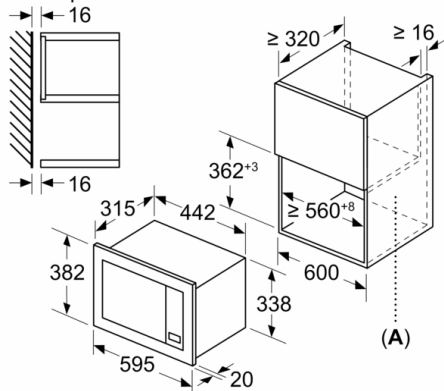

Размеры:

- Размеры прибора (ВхШхГ): 382 мм x 595 мм x 335 мм
- Размеры ниши для встраивания (ВхШхГ): 362 мм - 365 мм x 560 мм - 568 мм x 320 мм
- Пожалуйста, следуйте схемам встраивания и инструкции по монтажу

Комфорт / Безопасность:

- Функция "Детская безопасность" Автоматическое защитное отключение в зависимости от выставленной температуры и времени работы
- Система охлаждения прибора позволяет встроить в любой кухонный гарнитур
- Длина сетевого кабеля: 130 см
- Мощность подключения: 1.27 кВт
- Норма напряжения 230В± 10%В
- Для встраивания в навесной шкаф или колонну шириной 60см

Serie | 2, Встраиваемая микроволновая печь, 60 x 38 см, NeoKlassik BEL623MX3

Размеры в мм

A: Открытая задняя стенка

Размеры в мм
Установка микроволновой печи 20 л в высоком шкафу

A: Выступ сверху: 1 мм
B: Выступ снизу: 1 мм