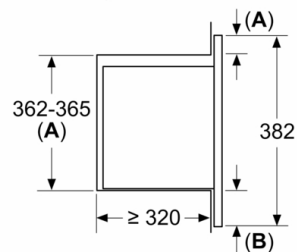

Размеры:

- Размеры прибора (ВхШхГ): 382 мм x 595 мм x 335 мм
- Размеры ниши для встраивания (ВхШхГ): 362 мм - 365 мм x 560 мм - 568 мм x 320 мм
- Пожалуйста, следуйте схемам встраивания и инструкции по монтажу

Serie | 2, Встраиваемая микроволновая печь, 60 x 38 см, NeoKlassik BEL623MX3

Размеры в мм

A: Открытая задняя стенка

Размеры в мм
Установка микроволновой печи 20 л в высоком шкафу

A: Выступ сверху: 1 мм
B: Выступ снизу: 1 мм

Размеры в мм

A: Открытая задняя стенка

Размеры в мм
Установка микроволновой печи 20 л в настенном шкафу

A: Выступ сверху:
Ниша 362: 6 мм
Ниша 365: 3 мм
B: Выступ снизу: 14 мм