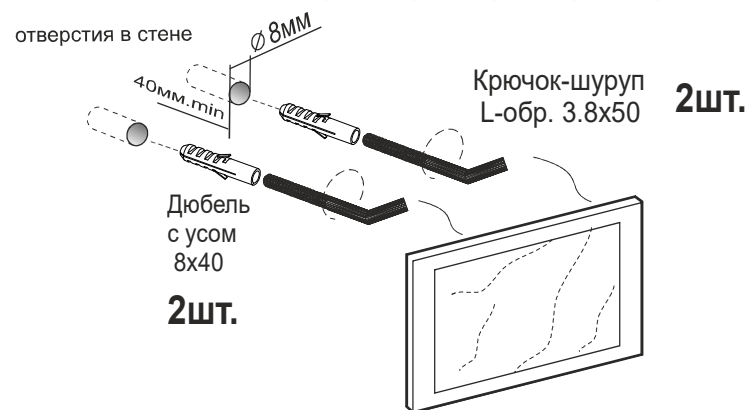

Z38.00.01.01 M инструкция по сборке

ЗЕРКАЛО навесное

Z38(Z46; Z60; Z94; ZC3; ZK3; ZN9; ZN1; 062; ZBD;
ZU6; Z3A; Z6H; Z2C; Z2D; Z9A; Z3F; Z6F; YFE; Z3L;
ZK9; ZNA; ZAE; Z6L; ZAJ; ZDC; ZFE)

Z38.00.01.01 M инструкция по сборке

ЗЕРКАЛО навесное

Z38(Z46; Z60; Z94; ZC3; ZK3; ZN9; ZN1; 062; ZBD;
ZU6; Z3A; Z6H; Z2C; Z2D; Z9A; Z3F; Z6F; YFE; Z3L;
ZK9; ZNA; ZAE; Z6L; ZAJ; ZDC; ZFE)

Z38.00.01.01 M инструкция по сборке

ЗЕРКАЛО навесное