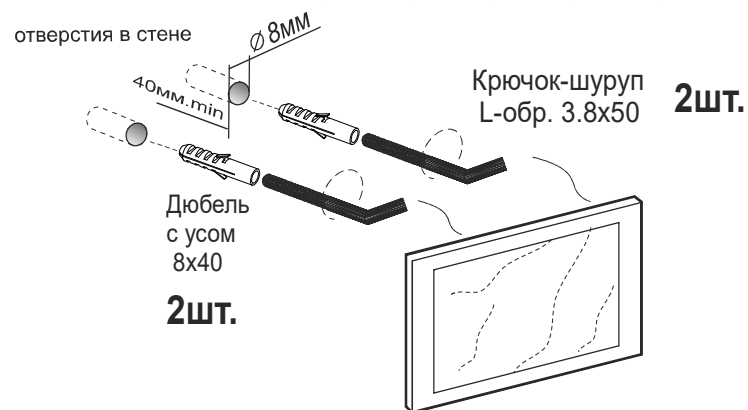

Z38.00.01.01 M инструкция по сборке

ЗЕРКАЛО навесное

Z38(Z46; Z60; Z94; ZC3; ZK3; ZN9; ZN1; 062; ZBD;
ZU6; Z3A; Z6H; Z2C; Z2D; Z9A; Z3F; Z6F; YFE; Z3L;
ZK9; ZNA; ZAE; Z6L; ZAJ; ZDC; ZFE)

Z38.00.01.01 M инструкция по сборке

ЗЕРКАЛО навесное

Z38(Z46; Z60; Z94; ZC3; ZK3; ZN9; ZN1; 062; ZBD;
ZU6; Z3A; Z6H; Z2C; Z2D; Z9A; Z3F; Z6F; YFE; Z3L;
ZK9; ZNA; ZAE; Z6L; ZAJ; ZDC; ZFE)

Z38.00.01.01 M инструкция по сборке

ЗЕРКАЛО навесное