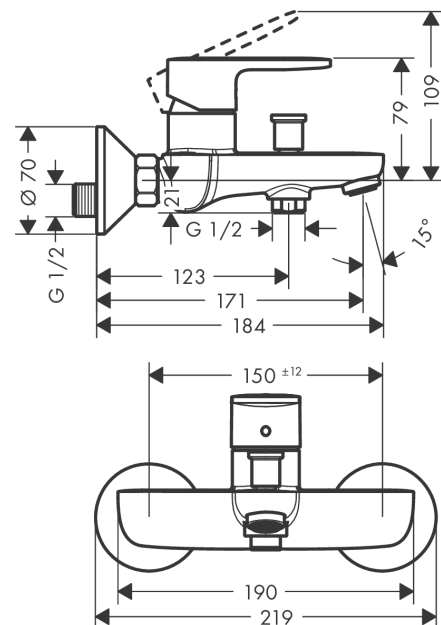

Vernis Blend**Смеситель для ванны, однорычажный, внешнего монтажа**Поверхности : **матовый черный** Артикульный номер: **71440670****Описание****Характеристики**

- выступ 171 мм
- вид соединения: S-образные эксцентрики
- межосевое подключение: 150 мм ± 12 мм
- тип струи смесителя: обычная струя
- максимальный расход воды при 3 бар: 22,5 л/мин
- расход воды изливом на ванны при 3 барах: 22,5 л/мин
- расход воды ручным душем при 3 барах: 15,7 л/мин
- мин. рабочее давление 1 бар
- макс. рабочее давление: 10 бар
- керамический узел смешивания
- регулируемое ограничение температуры
- Дивертер с переключателем вакуумного типа
- с шумопоглотителем
- подходит для проточных водонагревателей

Технология**Продукт****Чертеж**

Vernis Blend

Смеситель для ванны, однорычажный, внешнего монтажа

Поверхности : **матовый черный** Артикульный номер: **71440670**

График расхода воды