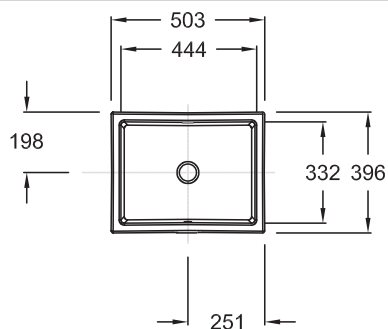

E2882

Коллекция: VERTICYL

Отделки\*:

0 - Белый

Общие характеристики:

### Технические характеристики

- РАЗМЕРЫ (СМ) : 50.30 x 39.60 см
- МАТЕРИАЛ : Огнеупорная керамика
- В комплекте : Крепления
- ВЕС : 15 кг
- ТИП УСТАНОВКИ : Устанавливаемые снизу
- Без заглушки переливного отверстия

### Общая информация

Спецификация продукта : Раковина, встраиваемая снизу 50x40 см. E2882. Коллекция : VERTICYL. РАЗМЕРЫ (СМ) : 50.30 x 39.60 см. ВЕС : 15 кг. МАТЕРИАЛ : Огнеупорная керамика. ТИП УСТАНОВКИ : Устанавливаемые снизу. В комплекте : Крепления. Без заглушки переливного отверстия.