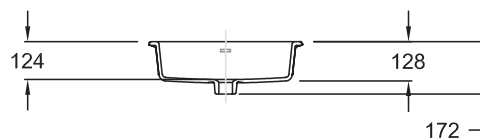

E2882

Коллекция: VERTICYL

Отделки\*:

0 - Белый

Общие характеристики:

### Технические характеристики

- РАЗМЕРЫ (СМ) : 50.30 x 39.60 см
- МАТЕРИАЛ : Огнеупорная керамика
- В комплекте : Крепления
- ВЕС : 15 кг
- ТИП УСТАНОВКИ : Устанавливаемые снизу
- Без заглушки переливного отверстия

### Общая информация

Спецификация продукта : Раковина, встраиваемая снизу 50x40 см. E2882. Коллекция : VERTICYL. РАЗМЕРЫ (СМ) : 50.30 x 39.60 см. ВЕС : 15 кг. МАТЕРИАЛ : Огнеупорная керамика. ТИП УСТАНОВКИ : Устанавливаемые снизу. В комплекте : Крепления. Без заглушки переливного отверстия.