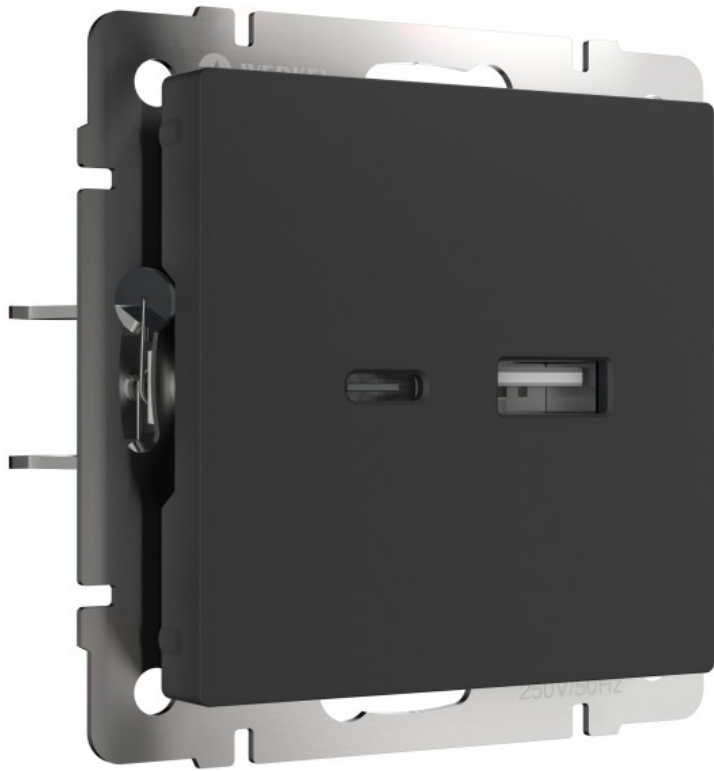

# 3 650 ₺

Код товара ..... а049280.

Артикул ..... W1171808.

Серия ..... Встраиваемые механизмы черные.

### Конструкционные характеристики

Длина ..... 70 мм

Ширина ..... 70 мм

Высота ..... 48 мм

Материал изделия ..... металл; поликарбонат

Степень пылевлагозащиты ..... IP20

Цвет изделия ..... черный матовый

Контактные зажимы ..... винтовая клемма