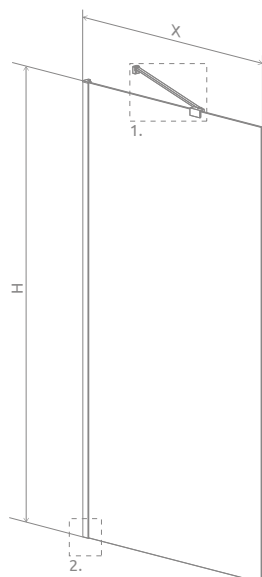

New

Idea Black PNJ

A universal bathtub screen that can be assembled as a left-hand or right-hand version.

Универсальная шторка, возможен как левосторонний, так и правосторонний монтаж.

Model Модель	Width (X) Ширина (X)	Height (H) Высота (H)	TRANSPARENT GLASS ПРОЗРАЧНОЕ СТЕКЛО
			Art. No. № арт.
PNJ 50	500-510	1500	10001050-54-01
PNJ 60	600-610	1500	10001060-54-01
PNJ 70	700-710	1500	10001070-54-01
PNJ 80	800-810	1500	10001080-54-01
PNJ 90	900-910	1500	10001090-54-01
PNJ 100	1000-1010	1500	10001100-54-01