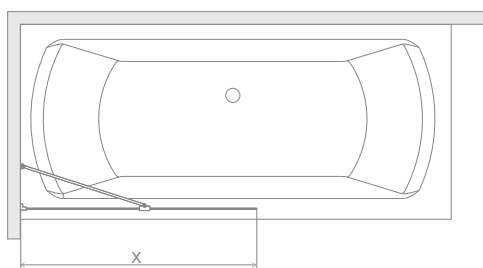

New

Idea Black PNJ

A universal bathtub screen that can be assembled as a left-hand or right-hand version.

Универсальная шторка, возможен как левосторонний, так и правосторонний монтаж.

Model Модель	Width (X) Ширина (X)	Height (H) Высота (H)	TRANSPARENT GLASS ПРОЗРАЧНОЕ СТЕКЛО
			Art. No. № арт.
PNJ 50	500-510	1500	10001050-54-01
PNJ 60	600-610	1500	10001060-54-01
PNJ 70	700-710	1500	10001070-54-01
PNJ 80	800-810	1500	10001080-54-01
PNJ 90	900-910	1500	10001090-54-01
PNJ 100	1000-1010	1500	10001100-54-01

Model Модель	X	H
PNJ 50	500-510	1500
PNJ 60	600-610	1500
PNJ 70	700-710	1500
PNJ 80	800-810	1500
PNJ 90	900-910	1500
PNJ 100	1000-1010	1500

ADDITIONAL OPTIONS | ДОПОЛНИТЕЛЬНЫЕ ОПЦИИ

MADE TO MEASURE p. 10 ПОД ЗАКАЗ стр. 34	GLASS VARIANTS p. 14 ВАРИАНТЫ ЦВЕТА СТЕКЛА стр. 38	SHOWERGUARD COATING p. 12 ПОЖИЗНЕННОЕ ЗАЩИТНОЕ ПОКРЫТИЕ стр. 36	ENGRAVING ON GLASS p. 50 ГРАВИРОВКА НА СТЕКЛЕ стр. 51	TOWEL HANGER p. 19 ДЕРЖАТЕЛЬ ДЛЯ ПОЛОТЕНЕЦ стр. 43	ACCESSORIES p. 561 АКСЕССУАРЫ стр. 561
--	---	--	--	---	---