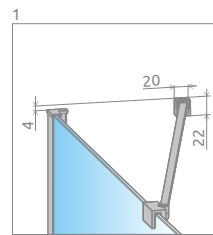

New

Idea Black PNJ

A universal bathtub screen that can be assembled as a left-hand or right-hand version.

Универсальная шторка, возможен как левосторонний, так и правосторонний монтаж.

Model Модель	Width (X) Ширина (X)	Height (H) Высота (H)	TRANSPARENT GLASS ПРОЗРАЧНОЕ СТЕКЛО
			Art. No. № арт.
PNJ 50	500-510	1500	10001050-54-01
PNJ 60	600-610	1500	10001060-54-01
PNJ 70	700-710	1500	10001070-54-01
PNJ 80	800-810	1500	10001080-54-01
PNJ 90	900-910	1500	10001090-54-01
PNJ 100	1000-1010	1500	10001100-54-01