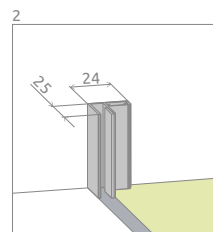

New

Idea Black PNJ

A universal bathtub screen that can be assembled as a left-hand or right-hand version.

Универсальная шторка, возможен как левосторонний, так и правосторонний монтаж.

Model Модель	Width (X) Ширина (X)	Height (H) Высота (H)	TRANSPARENT GLASS ПРОЗРАЧНОЕ СТЕКЛО
			Art. No. № арт.
PNJ 50	500-510	1500	10001050-54-01
PNJ 60	600-610	1500	10001060-54-01
PNJ 70	700-710	1500	10001070-54-01
PNJ 80	800-810	1500	10001080-54-01
PNJ 90	900-910	1500	10001090-54-01
PNJ 100	1000-1010	1500	10001100-54-01