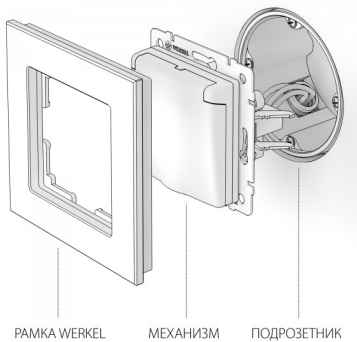

Посмотреть на сайте