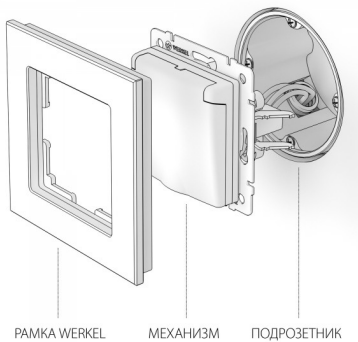

Посмотреть на сайте