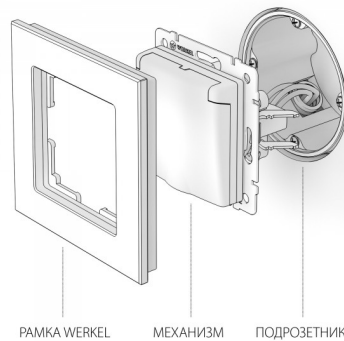

Посмотреть на сайте