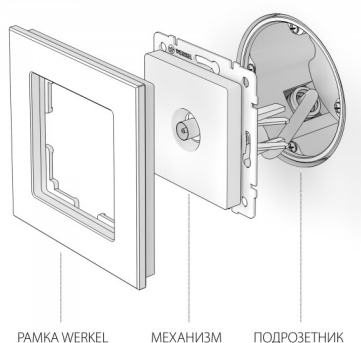

Посмотреть на сайте