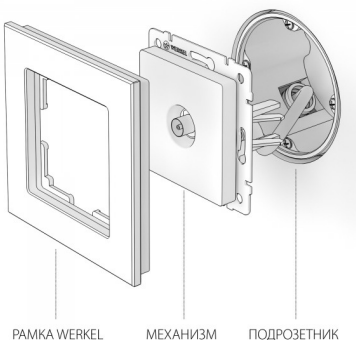

Материал изделия металл; поликарбонат

Степень пылевлагозащиты IP20

Цвет изделия черный матовый

Контактные зажимы винтовая клемма

Мин. сечение подключаемых
проводов 0.4 мм
..... кв.

Макс. сечение подключаемых
проводов 0.8 мм
..... кв.

Эксплуатационные характеристики

Гарантийный срок 1 год

Тип изделия розетка ТВ оконечная

РАМКА WERKEL

МЕХАНИЗМ

ПОДРОЗЕТНИК

Посмотреть на сайте