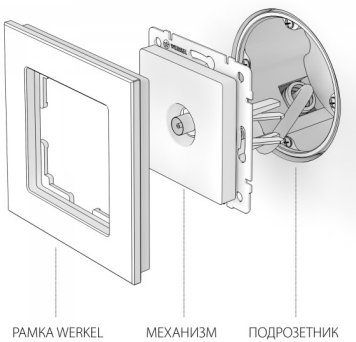

Посмотреть на сайте