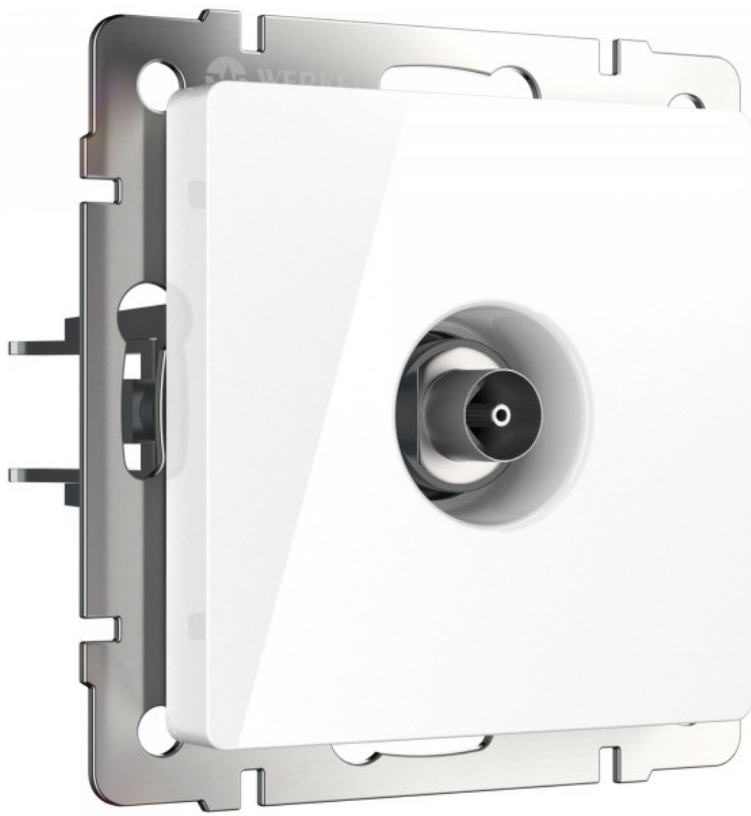

387 ₺

Код товара а051107.

Артикул W1183001.

Серия Встраиваемые механизмы белые.

Конструкционные характеристики

Длина 70 мм

Ширина 70 мм

Высота 45 мм

Материал изделия металл; поликарбонат

Степень пылевлагозащиты IP20

Цвет изделия белый

Контактные зажимы винтовая клемма

Мин. сечение подключаемых
проводов 0.4 мм
..... кв.

Макс. сечение подключаемых
проводов 0.8 мм
..... кв.

Эксплуатационные характеристики

Гарантийный срок 1 год

Тип изделия розетка ТВ оконечная

РАМКА WERKEL

МЕХАНИЗМ

ПОДРОЗЕТНИК

Посмотреть на сайте