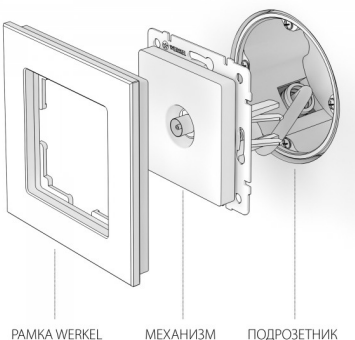

Материал изделия металл; поликарбонат

Степень пылевлагозащиты IP20

Цвет изделия белый

Контактные зажимы винтовая клемма

Мин. сечение подключаемых
проводов 0.4 мм
..... кв.

Макс. сечение подключаемых
проводов 0.8 мм
..... кв.

Эксплуатационные характеристики

Гарантийный срок 1 год

Тип изделия розетка ТВ оконечная

РАМКА WERKEL

МЕХАНИЗМ

ПОДРОЗЕТНИК

Посмотреть на сайте