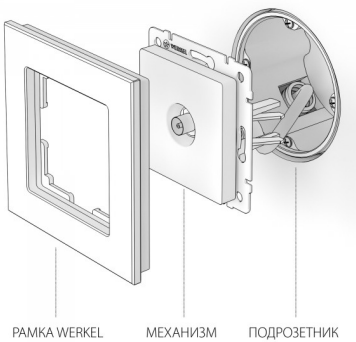

542 ₺

Код товара а040408.
 Артикул WL02-TV.
 Встраиваемые механизмы глянцевый
 Серия никель.

Конструкционные характеристики

Длина 70 мм
 Ширина 70 мм
 Высота 40 мм
 Материал изделия металл; поликарбонат
 Степень пылевлагозащиты IP20
 Цвет изделия глянцевый никель
 Контактные зажимы винтовая клемма
 Мин. сечение подключаемых
 проводов 0.4 мм
 Макс. сечение подключаемых
 проводов 0.8 мм
 кв.

Эксплуатационные характеристики

Гарантийный срок 1 год
 Тип изделия розетка ТВ оконечная

РАМКА WERKEL

МЕХАНИЗМ

ПОДРОЗЕТНИК

Посмотреть на сайте