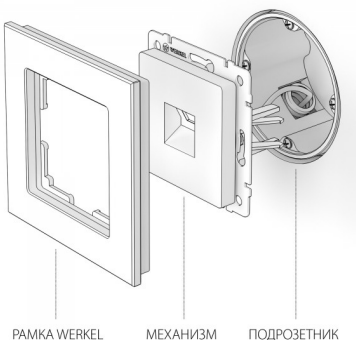

РАМКА WERKEL

МЕХАНИЗМ

ПОДРОЗЕТНИК

Посмотреть на сайте