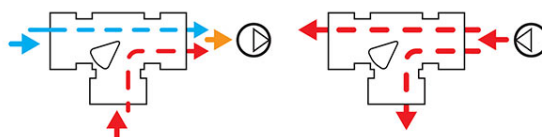

**Код: ZM3**

3-ходовые клапаны

<https://ru.ferrocompany.com/product-3644-ZM3.html>

Код	3-ходовой смесительный клапан	Индивид. упаков.	Сборочн. упаков.
ZM31	Rp3/4" - Kv 6.0	1	10
ZM32	Rp1" - Kv 8.0	1	10