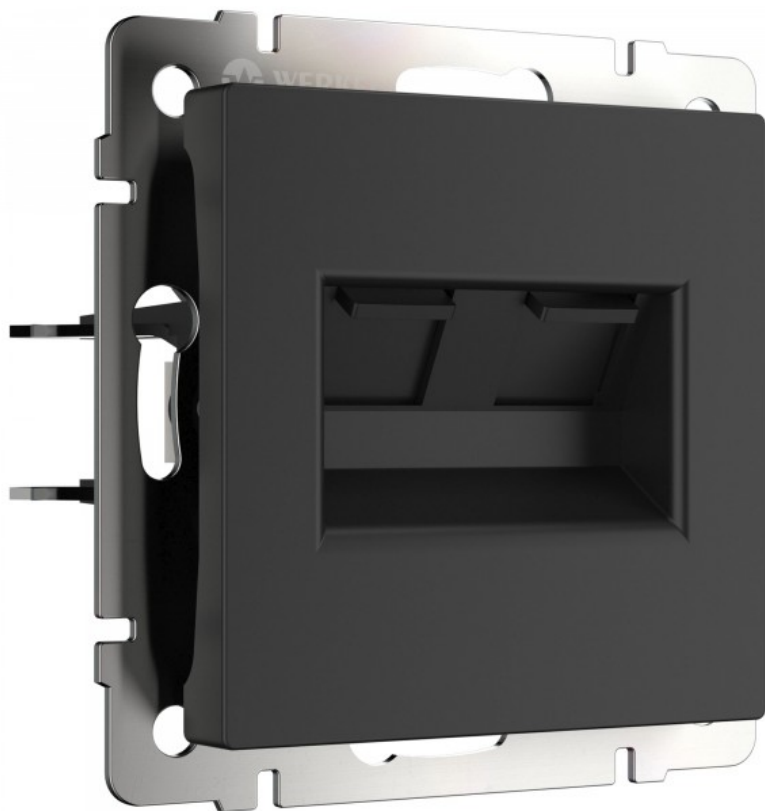

1 450 ₺

Код товара а051616.
 Артикул W1182208.
 Серия Встраиваемые механизмы черные.

Конструкционные характеристики

Длина 70 мм
 Ширина 70 мм
 Высота 45 мм
 Материал изделия металл; поликарбонат
 Степень пылевлагозащиты IP20
 Цвет изделия черный матовый
 Контактные зажимы вкладная клемма
 Мин. сечение подключаемых проводов 0.4 мм².кв.
 Макс. сечение подключаемых проводов 0.8 мм².кв.

Эксплуатационные характеристики

Гарантийный срок 1 год
 Тип изделия розетка RJ-45+RJ-45

РАМКА WERKEL МЕХАНИЗМ ПОДРОЗЕТНИК

Посмотреть на сайте