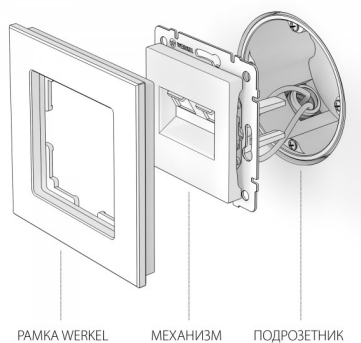

1 450 ₺

Код товара а051616.
 Артикул W1182208.
 Серия Встраиваемые механизмы черные.

Конструкционные характеристики

Длина 70 мм
 Ширина 70 мм
 Высота 45 мм
 Материал изделия металл; поликарбонат
 Степень пылевлагозащиты IP20
 Цвет изделия черный матовый
 Контактные зажимы вкладная клемма
 Мин. сечение подключаемых проводов 0.4 мм².кв.
 Макс. сечение подключаемых проводов 0.8 мм².кв.

Эксплуатационные характеристики

Гарантийный срок 1 год
 Тип изделия розетка RJ-45+RJ-45

РАМКА WERKEL МЕХАНИЗМ ПОДРОЗЕТНИК

Посмотреть на сайте