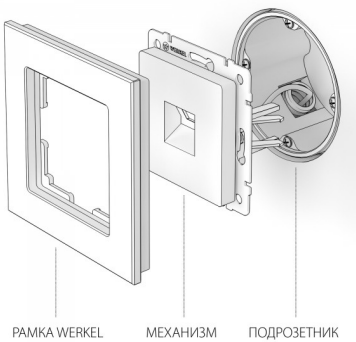

Посмотреть на сайте