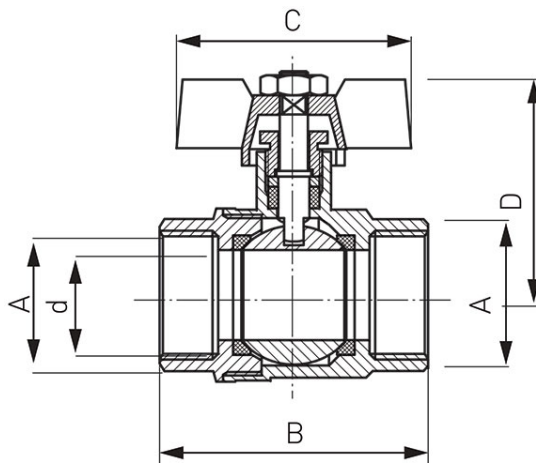

Код: **KM**

Шаровой кран NORMAL 25 бар, ручка „бабочка”, вр-вр

<https://ru.ferrocompany.com/product-2182-KM.html>

- 10 лет гарантии
- NICKEL FREE 2018 - Поверхность клапана, имеющая контакт с водой, не никелируется
- Рабочее тело клапанов:
 - воды

Код	Размеры вводов	DN	d [мм]	A	B [мм]	C [мм]	D [мм]	Kvs [м ³ /h]			*	E*
KM1	1/2"	15	15	1/2	50	53	40	9	15	180	KM1W	KM1E
KM2	3/4"	20	19	3/4	55,6	53	43	15	12	144	KM2W	KM2E
KM3	1"	25	25	1	66,6	65	47	25	10	90	KM3W	KM3E
KM4	1 1/4"	32	31	1 1/4	76	75	62	-	6	36	-	-