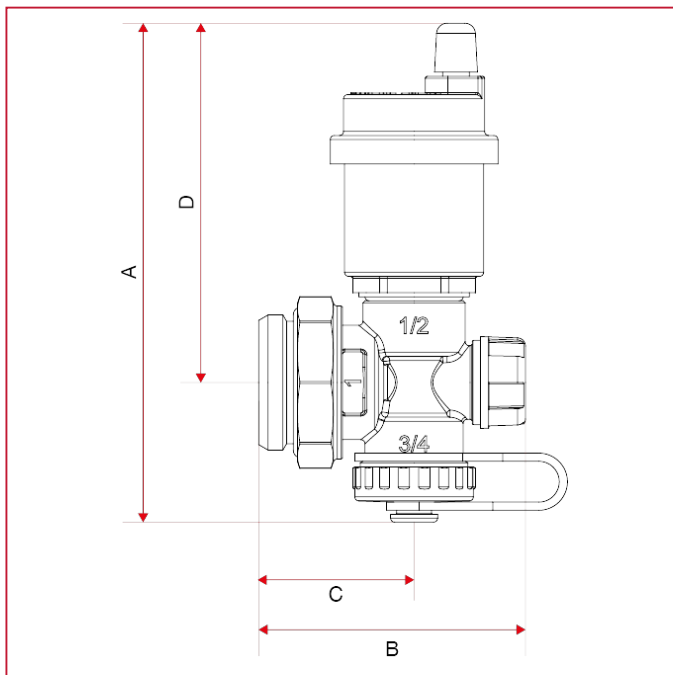

489AR Регулируемый концевой фитинг с дренажным вентилем и автоматическим воздухоотводчиком

ГАБАРИТНЫЕ РАЗМЕРЫ

	1"
A	122
B	65,2
C	38
D	88
Kg/cm ² bar	10
LBS - psi	145