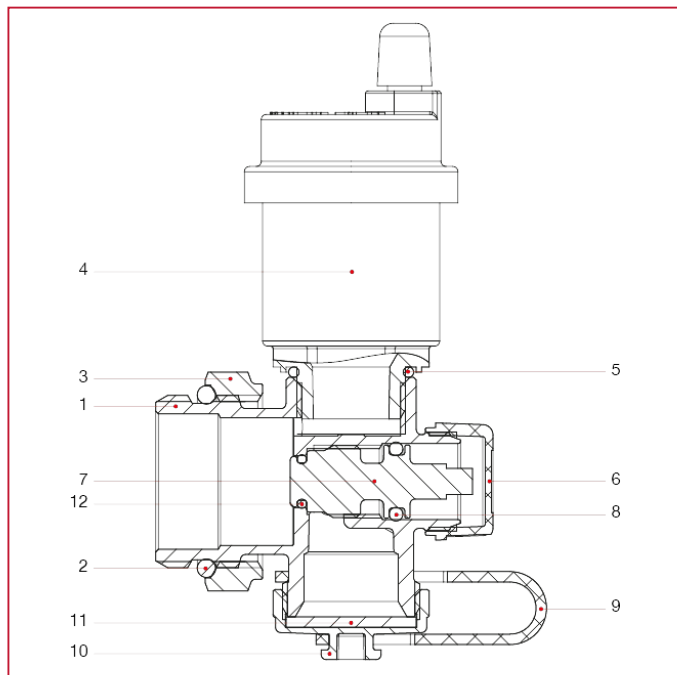

489AR Регулируемый концевой фитинг с дренажным вентилем и автоматическим воздухоотводчиком

МАТЕРИАЛЫ

N.	ОПИСАНИЕ	КО Л.	МАТЕРИАЛ
1	Корпус	1	Никелированная латунь CW617N
2	Уплотнительное кольцо	1	БНК
3	Гайка	1	Никелированная латунь CW617N
4	Воздухоотводчик, компактная модель	1	Никелированная латунь CW617N
5	Уплотнительное кольцо	1	СКЭПТ
6	Пробка	1	АБС-пластик
7	Нажимной винт	1	Латунь CW614N
8	Уплотнительное кольцо	1	СКЭПТ
9	Шнурок	1	CLEARFLEX
10	Пробка	1	Никелированная латунь CW617N
11	Уплотнительная прокладка	1	ИДРОТЕН
12	Уплотнительное кольцо	1	БНК