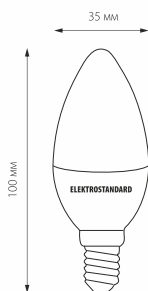

4200K

203 ₺

Код товара а049063
Артикул BLE1410
Серия Свеча F.

Конструкционные характеристики

Высота 100 мм
Типоразмер С35
Материал алюминиевый сплав;
изделия стекло
Цоколь E14
Диаметр 35 мм

Световые характеристики

Световой поток 700 лм
Цветовая температура 4200 К
Угол рассеивания 360 °
Индекс цветопередачи Ra > 80 %

Электротехнические параметры

Питание 230 В, 50 Гц
Эквивалентная мощность лампы
накаливания 50 Вт
Мощность 7 Вт