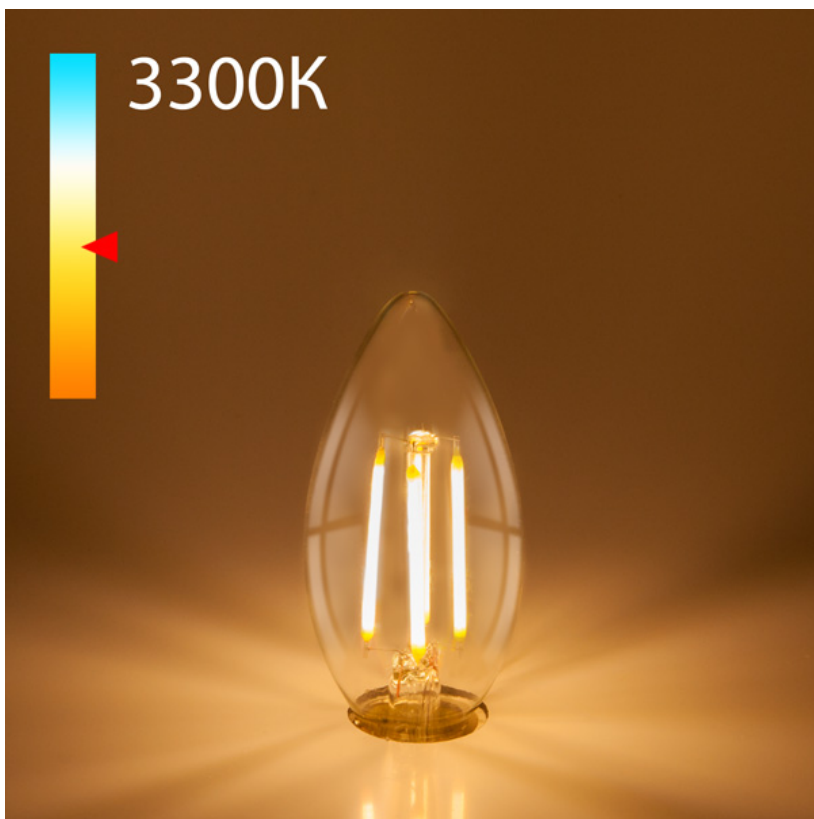

3300K

203 ₺

Код товара а049066
.Артикул BLE1411
Серия Свеча F.

Конструкционные характеристики

Высота 98 мм
Типоразмер С35
Материал алюминиевый сплав;
изделия стекло
Цоколь E14
Диаметр 35 мм

Световые характеристики

Световой поток 700 лм
Цветовая температура 3000 К
Угол рассеивания 285 °
Индекс цветопередачи Ra > 80 %

Электротехнические параметры

Питание 230 В, 50 Гц
Эквивалентная мощность лампы
накаливания 50 Вт
Мощность 7 Вт