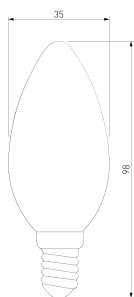

3300K

203 ₺

Код товара а049066
.Артикул BLE1411
Серия Свеча F.

Конструкционные характеристики

Высота 98 мм
Типоразмер С35
Материал алюминиевый сплав;
изделия стекло
Цоколь E14
Диаметр 35 мм

Световые характеристики

Световой поток 700 лм
Цветовая температура 3000 К
Угол рассеивания 285 °
Индекс цветопередачи Ra > 80 %

Электротехнические параметры

Питание 230 В, 50 Гц
Эквивалентная мощность лампы
накаливания 50 Вт
Мощность 7 Вт