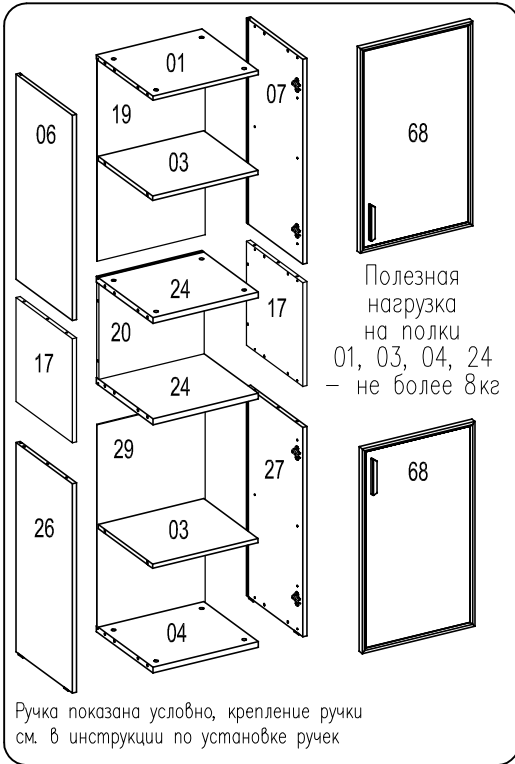

Шкаф S2A

Фирма оставляет за собой право вносить изменения, не влияющие на качество изделия

Сборку производите на твердой и ровной поверхности!

Шкант ø8x30 ш50 20шт.	Шкант ø8x60 ш56 12шт.	Стяжка эксцентр. 15D с5 16шт.	Заглушка для стяжки эксцентр. 8шт.	Дюбель для стяжки эксцентрик. в4 16шт.	Наконечник H-5 4шт. Гвоздь 1,6x25 8шт.	Саморез US3,5x16KB ш5 8 шт.	Держатель задней стенки пластиковый 12 шт.	Саморез US3,0x20KB 12 шт.						
Дисперсия ПВА 15 г. 1 шт.	Угольник крепежный оцинк. 1шт.	Заглушка консоли SENSYS Hettich 4 шт.	Петля накладная 4 шт.	Монтажная планка D3 с винтами 4 шт.	Заглушка самокл. ø20 8 шт.	Дюбель ø8x30 1шт.	Саморез US4,0x30KB ш30 1шт.	Винт UW4,0x16KB ш15 2 шт.	Заглушка ø5 12 шт.	Заглушка ø15 z15 8 шт.	Стяжка Rafix Tab 20 8 шт.	Болт Rafix 20 8 шт.	Втулка M4 5x24 4 шт.	Винт M4x12 8 шт.