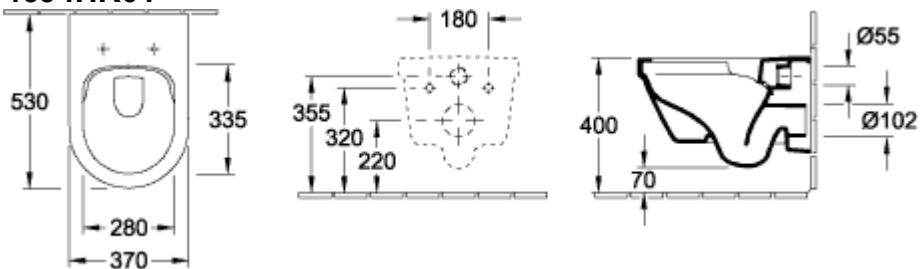

ТЕХНИЧЕСКИЕ ЧЕРТЕЖИ

4694HR01