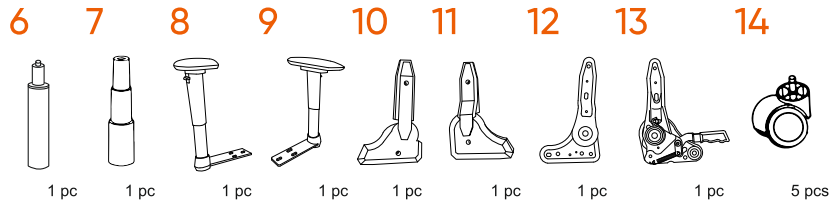

Chairman Game 44

RU ИНСТРУКЦИЯ ПО СБОРКЕ
EN ASSEMBLY INSTRUCTIONS
DE AUFBAUANLEITUNG
FR INSTRUCTIONS DE MONTAGE
IT MANUALE D'USO
ES INSTRUCCIONES DE MONTAJE
CZ NÁVOD K MONTÁŽI
KZ ЖИНАУ ЖӨНІНДЕГІ НҰСҚАУЛЫҚ

- 15** (M5x10) 4 pcs
- 16** (M6x16) 4 pcs
- 17** (M6x20) 6 pcs
- 18** (M8x20) 7 pcs
- 19** (M8x45) 1 pc
- 20** 6 pcs
- 21** 4 pcs

STEP 1
 ↓
STEP 2

CHAIRMAN
ПОМОГАЕТ РАБОТАТЬ

- chairman.ru
- info@chairman.ru
- instagram.com/chairman_chairs
- vk.com/chairman_chairs
- @chairs.chairman