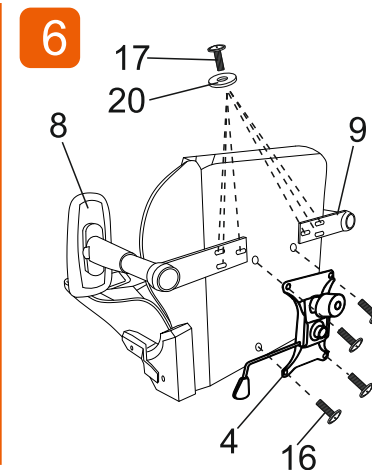

Chairman Game 44

RU ИНСТРУКЦИЯ ПО СБОРКЕ
EN ASSEMBLY INSTRUCTIONS
DE AUFBAUANLEITUNG
FR INSTRUCTIONS DE MONTAGE
IT MANUALE D'USO
ES INSTRUCCIONES DE MONTAJE
CZ NÁVOD K MONTÁŽI
KZ ЖИНАУ ЖӨНІНДЕГІ НҰСҚАУЛЫҚ

- 15** (M5x10) 4 pcs
- 16** (M6x16) 4 pcs
- 17** (M6x20) 6 pcs
- 18** (M8x20) 7 pcs
- 19** (M8x45) 1 pc
- 20** 6 pcs
- 21** 4 pcs

STEP 1
 ↓
STEP 2

CHAIRMAN
ПОМОГАЕТ РАБОТАТЬ

- chairman.ru
- info@chairman.ru
- instagram.com/chairman_chairs
- vk.com/chairman_chairs
- @chairs.chairman