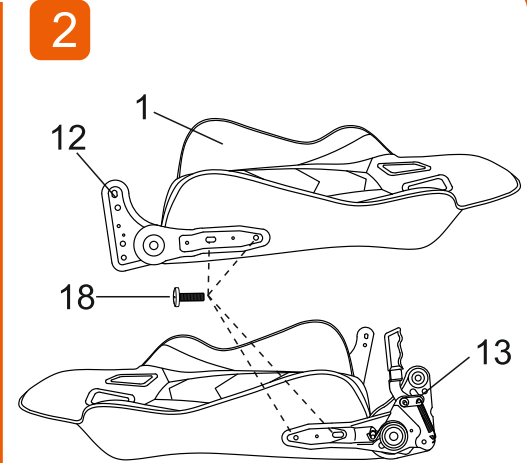

Chairman Game 44

RU ИНСТРУКЦИЯ ПО СБОРКЕ
EN ASSEMBLY INSTRUCTIONS
DE AUFBAUANLEITUNG
FR INSTRUCTIONS DE MONTAGE
IT MANUALE D'USO
ES INSTRUCCIONES DE MONTAJE
CZ NÁVOD K MONTÁŽI
KZ ЖИНАУ ЖӨНІНДЕГІ НҰСҚАУЛЫҚ

- 15** (M5x10) 4 pcs
- 16** (M6x16) 4 pcs
- 17** (M6x20) 6 pcs
- 18** (M8x20) 7 pcs
- 19** (M8x45) 1 pc
- 20** 6 pcs
- 21** 4 pcs

STEP 1
 ↓
STEP 2

CHAIRMAN
ПОМОГАЕТ РАБОТАТЬ

- chairman.ru
- info@chairman.ru
- instagram.com/chairman_chairs
- vk.com/chairman_chairs
- @chairs.chairman