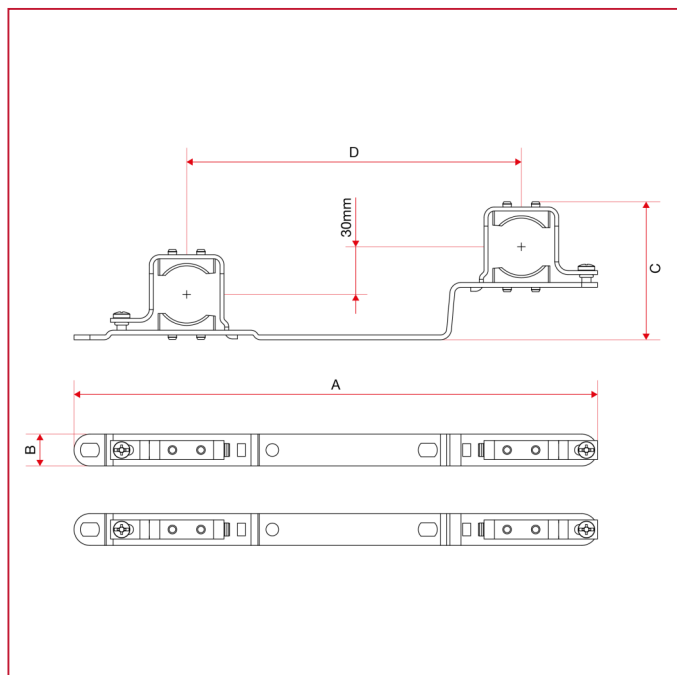

498ST Установочные кронштейны для металлических шкафов арт. 498 - 498R

ГАБАРИТНЫЕ РАЗМЕРЫ арт. 498STK

498STK

	3/4"	1"	1"1/4
A	323	323	323
B	20	20	20
C	64	66	73
D	200	200	200

ГАБАРИТНЫЕ РАЗМЕРЫ арт. 498STKM

МЕТАЛЛИЧЕСКИЙ КОЛЛЕКТОРНЫЙ ШКАФ

498STKM

	1"
A	323
B	20
C	84
D	200

ГАБАРИТНЫЕ РАЗМЕРЫ арт. 498STKMB

498STKMB

	1"
A	330
B	20
C	87
D	211