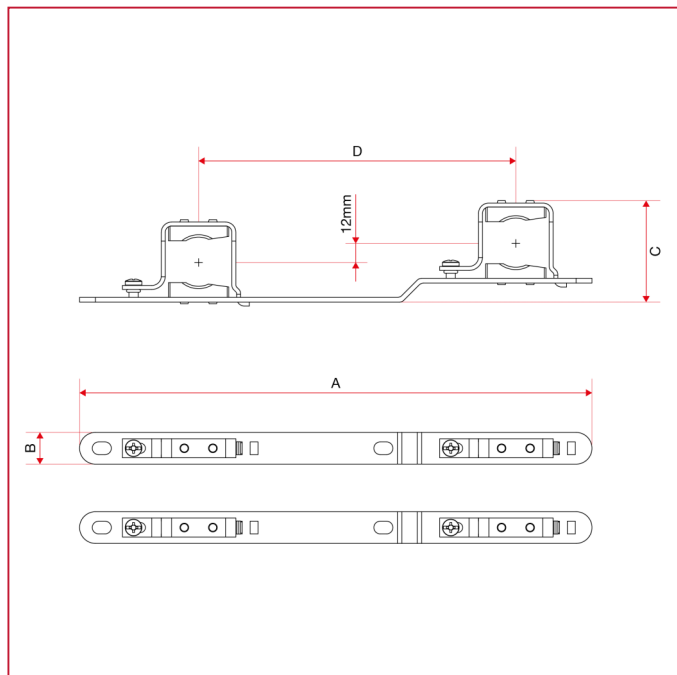

498ST Установочные кронштейны для металлических шкафов арт. 498 - 498R

ГАБАРИТНЫЕ РАЗМЕРЫ арт. 498STK

498STK

	3/4"	1"	1"1/4
A	323	323	323
B	20	20	20
C	64	66	73
D	200	200	200

ГАБАРИТНЫЕ РАЗМЕРЫ арт. 498STKM

МЕТАЛЛИЧЕСКИЙ КОЛЛЕКТОРНЫЙ ШКАФ

498STKM

	1"
A	323
B	20
C	84
D	200

ГАБАРИТНЫЕ РАЗМЕРЫ арт. 498STKMB

498STKMB

	1"
A	330
B	20
C	87
D	211