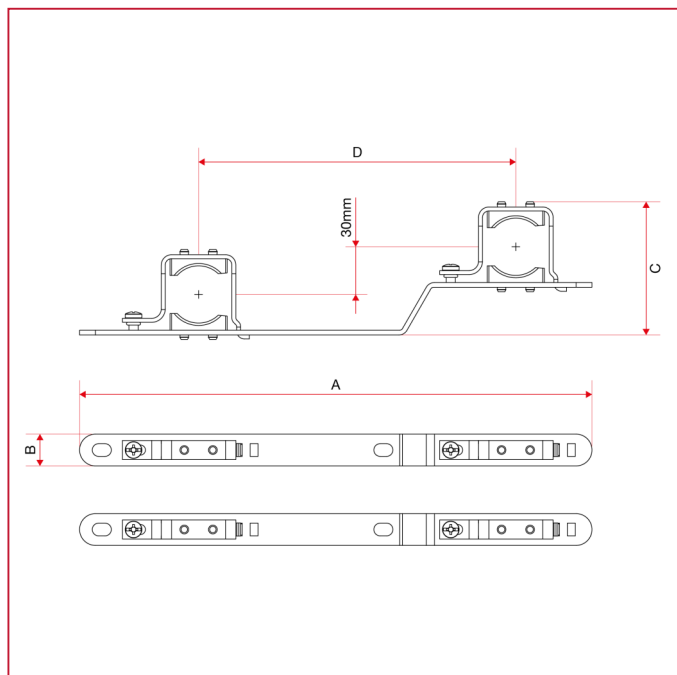

498ST Установочные кронштейны для металлических шкафов арт. 498 - 498R

ГАБАРИТНЫЕ РАЗМЕРЫ арт. 498STK

498STK

	3/4"	1"	1"1/4
A	323	323	323
B	20	20	20
C	64	66	73
D	200	200	200

ГАБАРИТНЫЕ РАЗМЕРЫ арт. 498STKM

МЕТАЛЛИЧЕСКИЙ КОЛЛЕКТОРНЫЙ ШКАФ

498STKM

	1"
A	323
B	20
C	84
D	200

ГАБАРИТНЫЕ РАЗМЕРЫ арт. 498STKMB

498STKMB

	1"
A	330
B	20
C	87
D	211