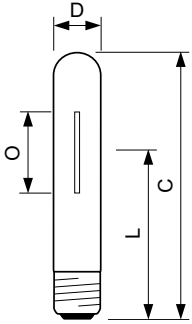

Данные о продукции

Общая информация	
Рабочее положение	УНИВЕРСАЛЬНЫЙ [Любой или универсальный (U)]
Крышка-цоколь	E27 [E27]

Технические характеристики освещения	
Код цвета	220 [CCT of 2000K]
Координата цветности X (номинальная)	0,540
Координата цветности Y (номинальная)	0,413
Коррелированная цветовая температура (ном.)	2000 K
Эффективность освещения (номинальная) (ном.)	84 лм/Вт
Коэффициент цветопередачи (CRI)	-

Эксплуатационные и электрические характеристики	
Энергопотребление	70,0 Вт
Напряжение (ном.)	90 В
Напряжение (ном.)	90 В

Системы управления и регулировка яркости света	
Возможность диммирования	Да

Механические компоненты и корпус	
Покрытие лампы	Прозрачный
Форма колбы	T35 [Т 35 мм]

Соответствие требованиям и область применения	
Содержание ртути (Hg) (ном.)	16,3 мг
Энергопотребление кВт·час/1000 ч	77 кВт·ч

Данные об изделии	
Full EOC	871150019267715
Название продукта для заказа	SON-T 70W/220 E27 1CT/12
Код заказа	928152800035
Нумератор (SAP) — количество на упаковку	1
Нумератор — упаковок на внешний короб	12
Номер материала (12NC)	928152800035
Полное название продукта	SON-T 70W/220 E27 1CT/12
EAN/UPC — пример использования	8711500193117

SON-T

Чертеж размеров

Product	D (max)	O	L	C (max)
SON-T 70W/220 E27 1CT/12	36 mm	42 mm	102 mm	156 mm

Фотометрические данные

Light Distribution Diagram - SON-T 70W/220 E27 1CT/12

Spectral Power Distribution Colour - SON-T 70W/220 E27 1CT/12