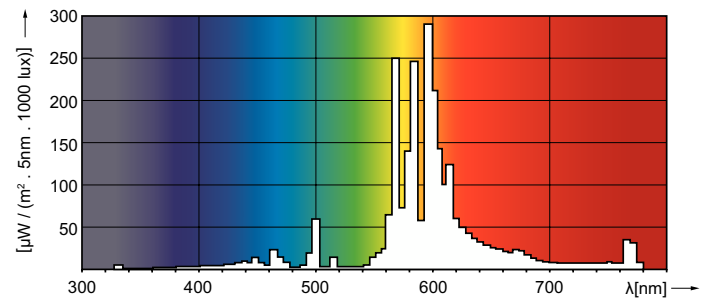

Фотометрические данные

Light Distribution Diagram - SON-T 70W/220 E27 1CT/12

Spectral Power Distribution Colour - SON-T 70W/220 E27 1CT/12