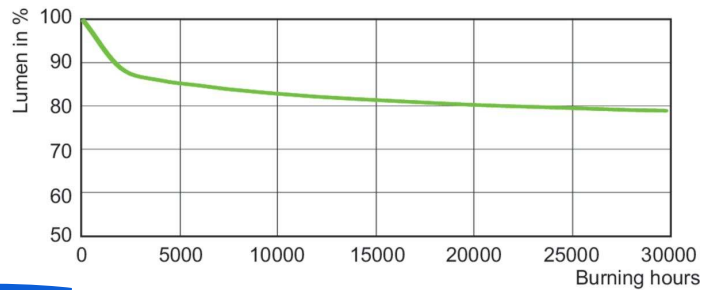

Срок службы

Life Expectancy Diagram - SON-T 70W/220 E27 1CT/12