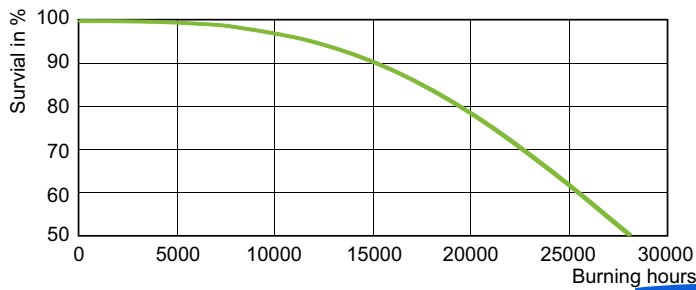

Срок службы

Life Expectancy Diagram - SON-T 70W/220 E27 1CT/12