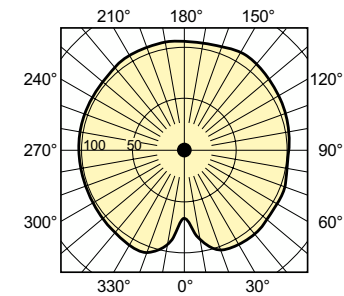

SON-T

Чертеж размеров

Product	D (max)	O	L	C (max)
SON-T 70W/220 E27 1CT/12	36 mm	42 mm	102 mm	156 mm

Фотометрические данные

Light Distribution Diagram - SON-T 70W/220 E27 1CT/12

Spectral Power Distribution Colour - SON-T 70W/220 E27 1CT/12