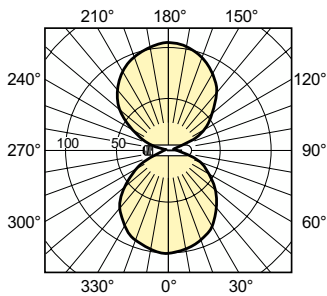

SON-T

Чертеж размеров

Product	D (max)	O	L	C (max)
SON-T 70W/220 E27 1CT/12	36 mm	42 mm	102 mm	156 mm

Фотометрические данные

Light Distribution Diagram - SON-T 70W/220 E27 1CT/12

Spectral Power Distribution Colour - SON-T 70W/220 E27 1CT/12