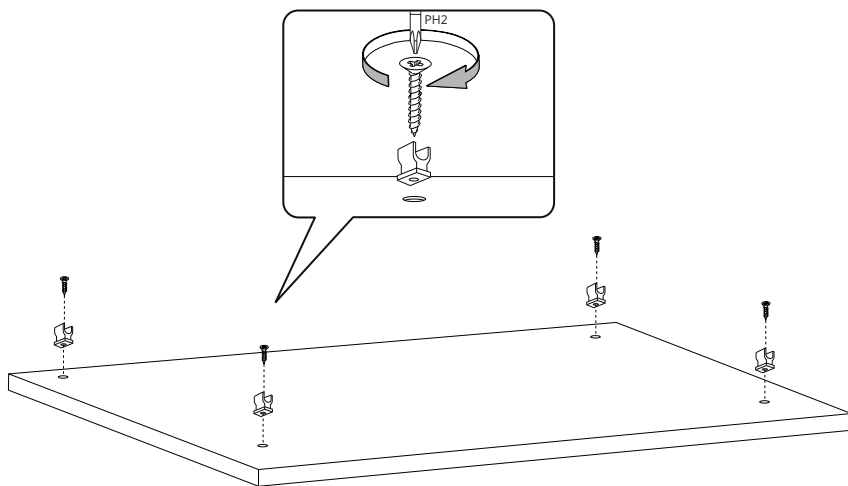

10 min

PZ2

A X1

B X3

1

2

ГАРАНТИЙНЫЙ ТАЛОН

Предприятие-изготовитель гарантирует соответствие мебели требованиям технического регламента Таможенного союза ТР ТС 025/2012 при соблюдении условий транспортировки, хранения, сборки и эксплуатации в течение 18 месяцев. ГОСТ 16371-2014