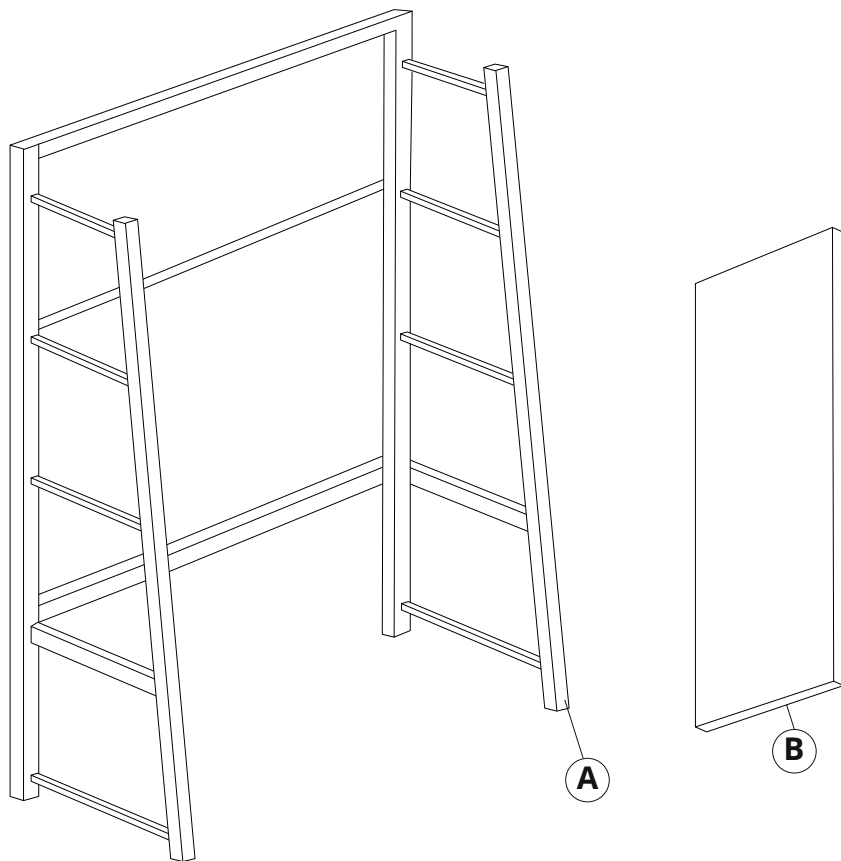

10 min

PZ2

A X1

B X3

1

2

ГАРАНТИЙНЫЙ ТАЛОН

Предприятие-изготовитель гарантирует соответствие мебели требованиям технического регламента Таможенного союза ТР ТС 025/2012 при соблюдении условий транспортировки, хранения, сборки и эксплуатации в течение 18 месяцев. ГОСТ 16371-2014