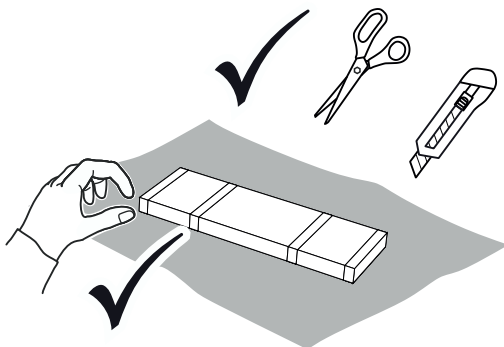

10 min

PZ2

A X1

B X3

1

2

ГАРАНТИЙНЫЙ ТАЛОН

Предприятие-изготовитель гарантирует соответствие мебели требованиям технического регламента Таможенного союза ТР ТС 025/2012 при соблюдении условий транспортировки, хранения, сборки и эксплуатации в течение 18 месяцев. ГОСТ 16371-2014