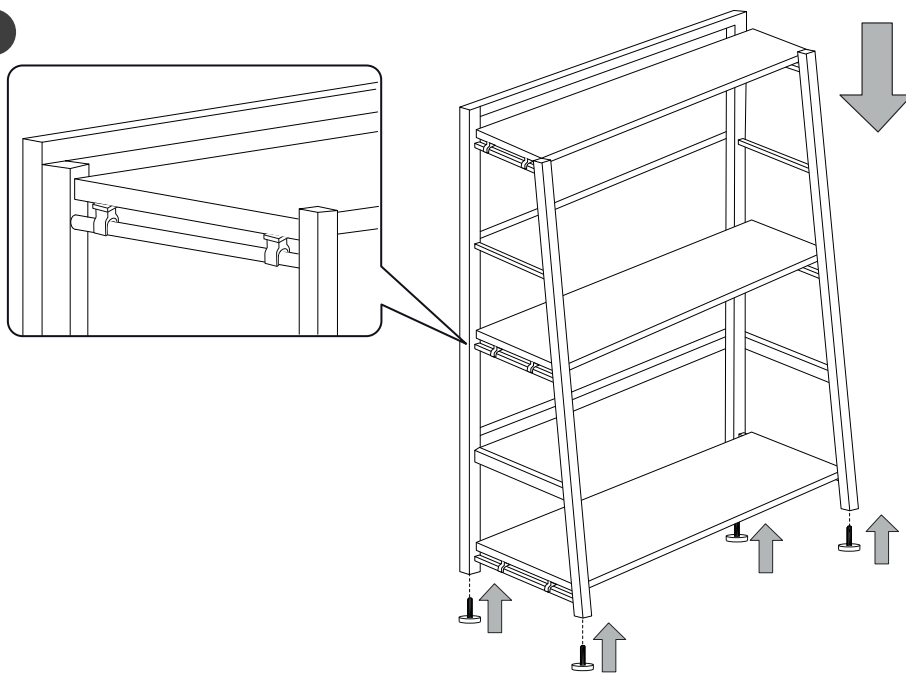

10 min

PZ2

A X1

B X3

1

2

ГАРАНТИЙНЫЙ ТАЛОН

Предприятие-изготовитель гарантирует соответствие мебели требованиям технического регламента Таможенного союза ТР ТС 025/2012 при соблюдении условий транспортировки, хранения, сборки и эксплуатации в течение 18 месяцев. ГОСТ 16371-2014