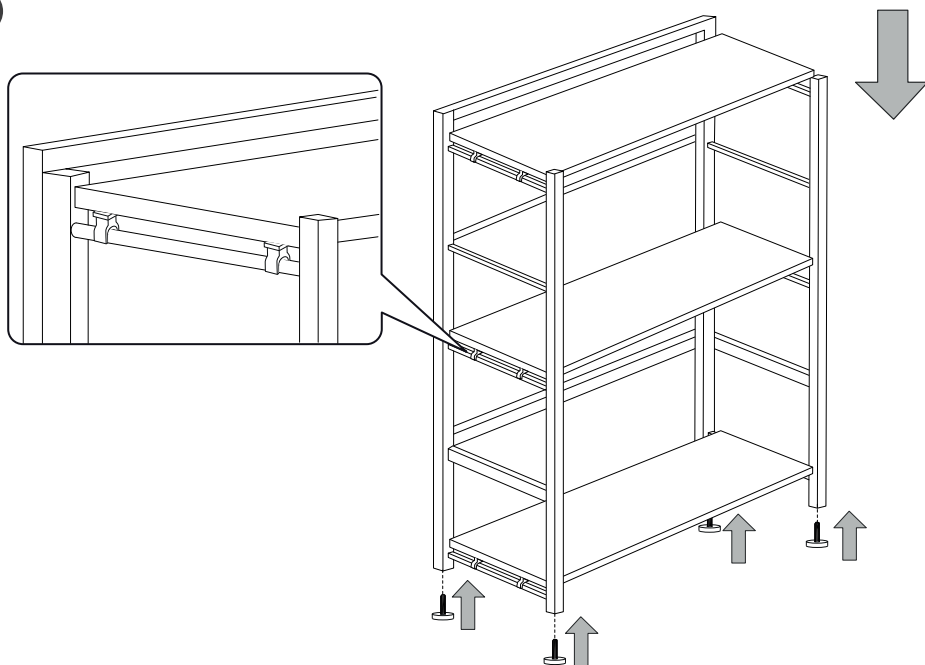

10 min

PZ2

A X1

B X4

1

2

ГАРАНТИЙНЫЙ ТАЛОН

Предприятие-изготовитель гарантирует соответствие мебели требованиям технического регламента Таможенного союза ТР ТС 025/2012 при соблюдении условий транспортировки, хранения, сборки и эксплуатации в течение 18 месяцев. ГОСТ 16371-2014