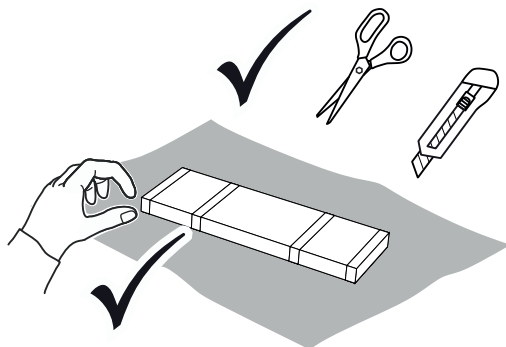

10 min

PZ2

A X1

B X4

1

2

ГАРАНТИЙНЫЙ ТАЛОН

Предприятие-изготовитель гарантирует соответствие мебели требованиям технического регламента Таможенного союза ТР ТС 025/2012 при соблюдении условий транспортировки, хранения, сборки и эксплуатации в течение 18 месяцев. ГОСТ 16371-2014