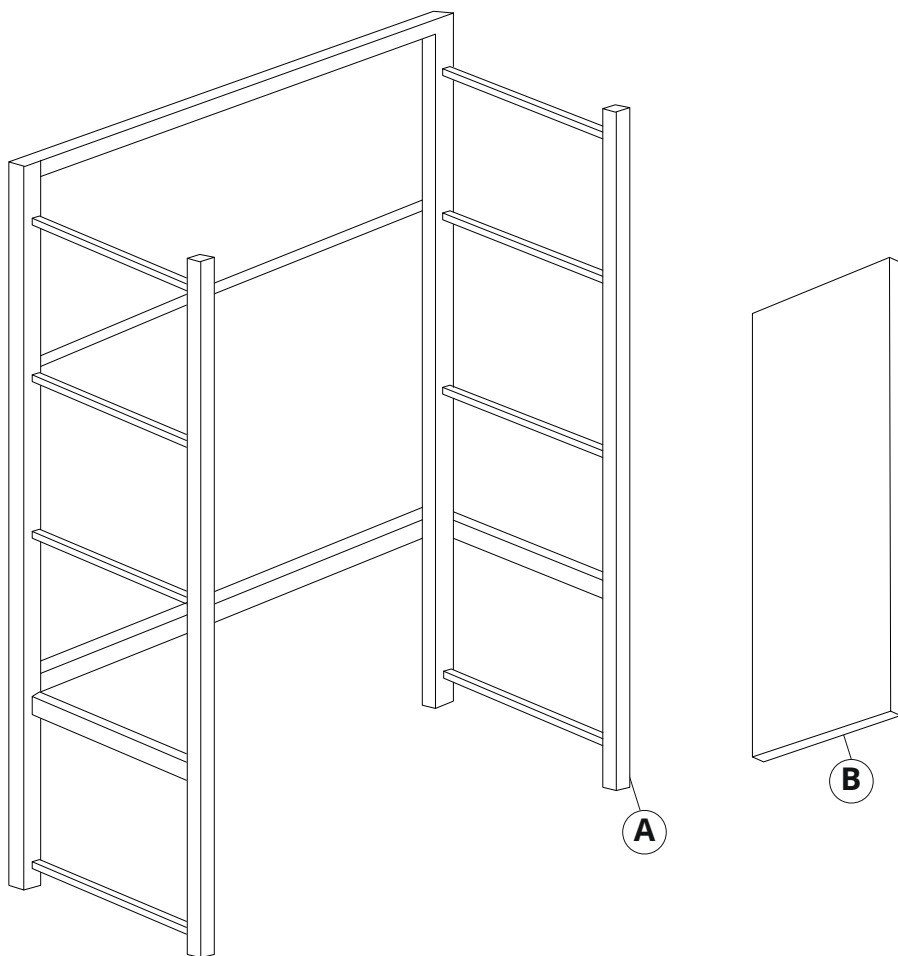

10 min

PZ2

A X1

B X4

1

2

ГАРАНТИЙНЫЙ ТАЛОН

Предприятие-изготовитель гарантирует соответствие мебели требованиям технического регламента Таможенного союза ТР ТС 025/2012 при соблюдении условий транспортировки, хранения, сборки и эксплуатации в течение 18 месяцев. ГОСТ 16371-2014