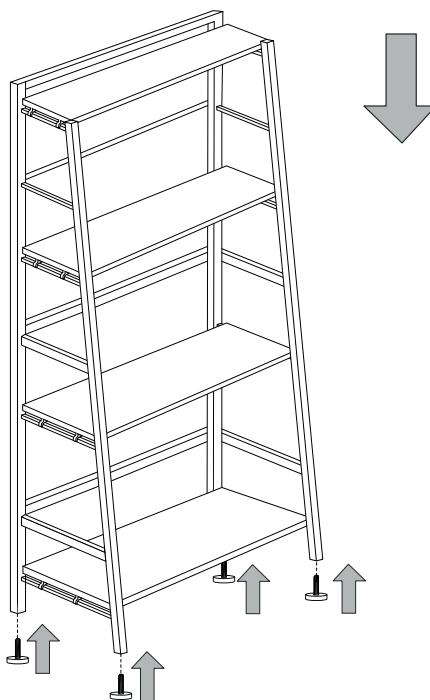

10 min

PZ2

A X1

B X4

1

2

ГАРАНТИЙНЫЙ ТАЛОН

Предприятие-изготовитель гарантирует соответствие мебели требованиям технического регламента Таможенного союза ТР ТС 025/2012 при соблюдении условий транспортировки, хранения, сборки и эксплуатации в течение 18 месяцев. ГОСТ 16371-2014