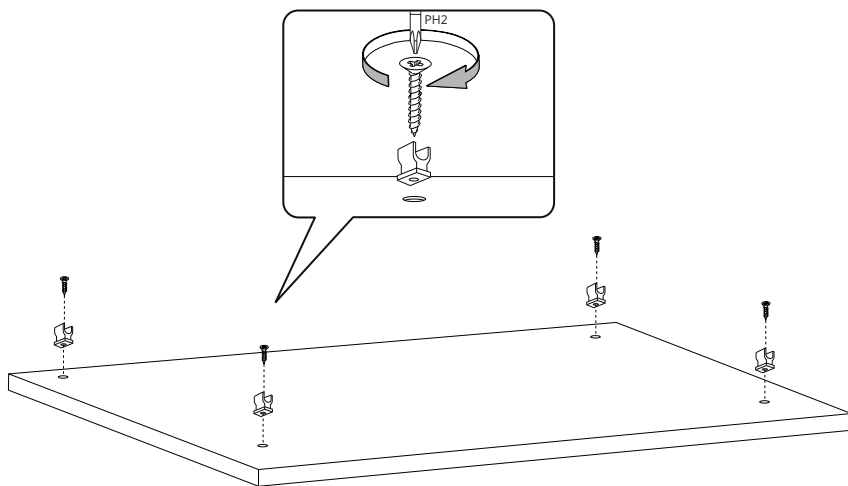

10 min

PZ2

A X1

B X4

1

2

ГАРАНТИЙНЫЙ ТАЛОН

Предприятие-изготовитель гарантирует соответствие мебели требованиям технического регламента Таможенного союза ТР ТС 025/2012 при соблюдении условий транспортировки, хранения, сборки и эксплуатации в течение 18 месяцев. ГОСТ 16371-2014