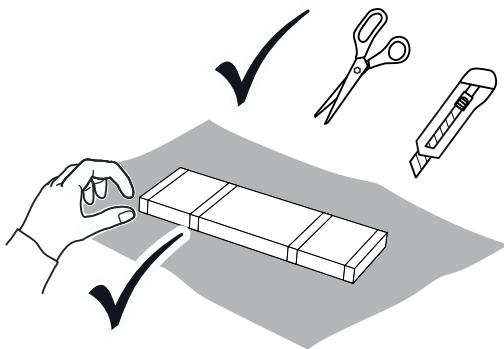

10 min

PZ2

A X1

B X4

1

2

ГАРАНТИЙНЫЙ ТАЛОН

Предприятие-изготовитель гарантирует соответствие мебели требованиям технического регламента Таможенного союза ТР ТС 025/2012 при соблюдении условий транспортировки, хранения, сборки и эксплуатации в течение 18 месяцев. ГОСТ 16371-2014