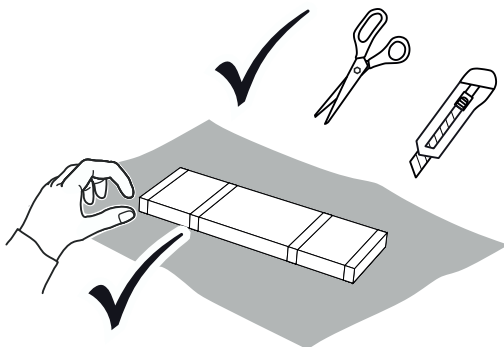

10 min

PZ2

A X1

B X4

1

2

ГАРАНТИЙНЫЙ ТАЛОН

Предприятие-изготовитель гарантирует соответствие мебели требованиям технического регламента Таможенного союза ТР ТС 025/2012 при соблюдении условий транспортировки, хранения, сборки и эксплуатации в течение 18 месяцев. ГОСТ 16371-2014