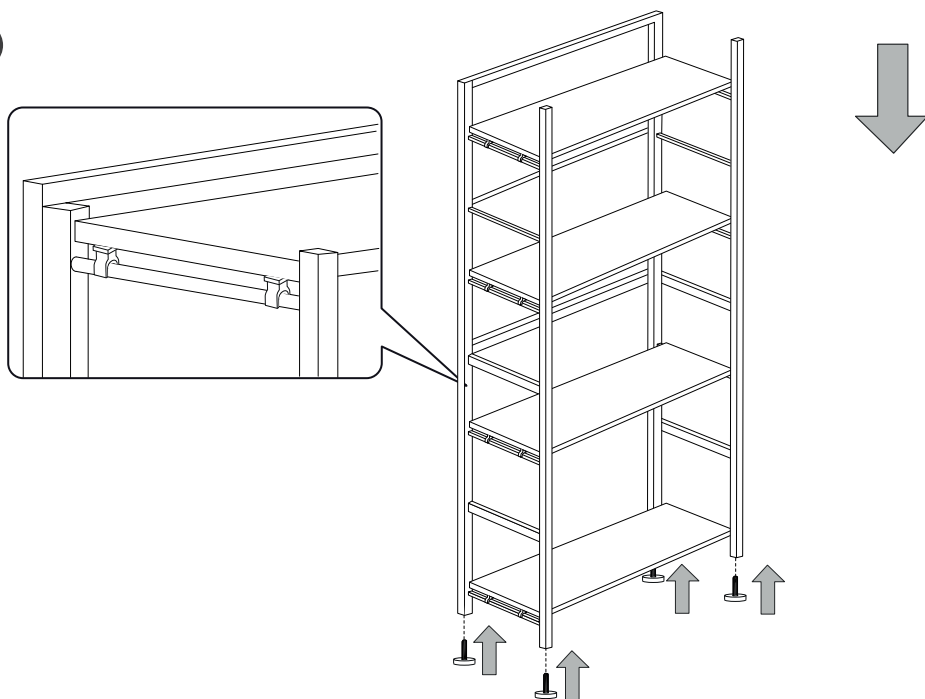

10 min

PZ2

A X1

B X4

1

2

ГАРАНТИЙНЫЙ ТАЛОН

Предприятие-изготовитель гарантирует соответствие мебели требованиям технического регламента Таможенного союза ТР ТС 025/2012 при соблюдении условий транспортировки, хранения, сборки и эксплуатации в течение 18 месяцев. ГОСТ 16371-2014