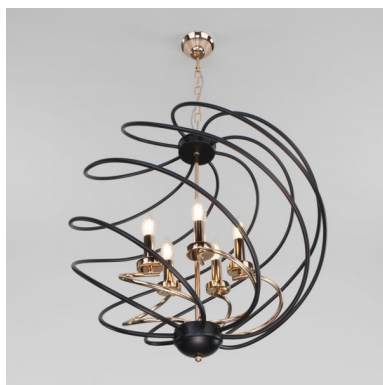

3300K

**209 ₺**

Код товара ..... а049117

Артикул ..... BLE1413

Серия ..... Свеча витая F

**Конструкционные характеристики**

Высота ..... 100 мм

Типоразмер ..... CW35

Материал ..... алюминиевый сплав;  
изделия ..... стекло

Цоколь ..... E14

Диаметр ..... 35 мм

**Световые характеристики**

Световой поток ..... 700 лм

Цветовая температура ..... 3300 К

Угол рассеивания ..... 360 °