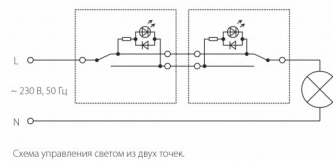

Эксплуатационные характеристики

Гарантийный срок ..... 1 год
Тип изделия ..... выключатель одноклавишный с
подсветкой