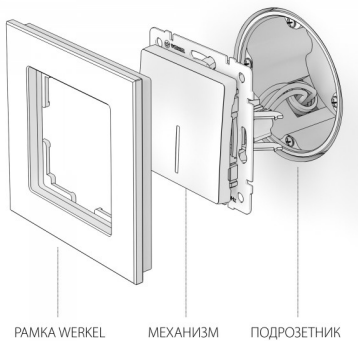

Эксплуатационные характеристики

Гарантийный срок ..... 1 год
Тип изделия ..... выключатель одноклавишный с
подсветкой