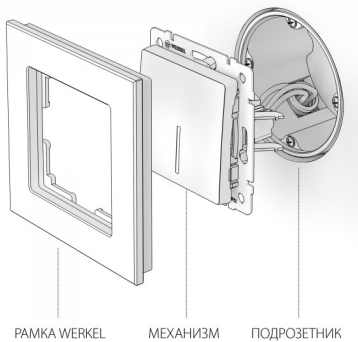

Посмотреть на сайте