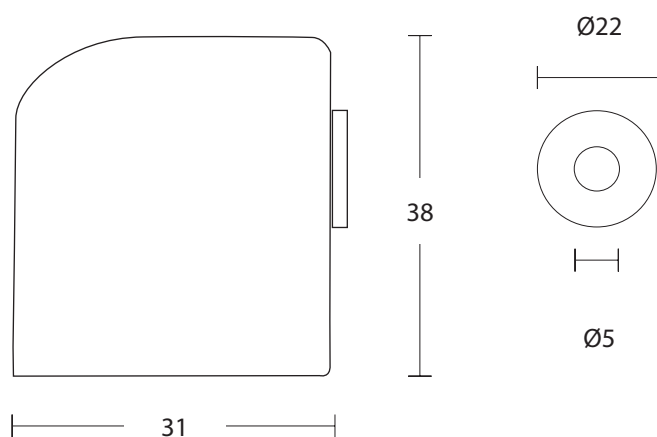

1017 SERIES

S05 S05
MAT NIKEL - MAT NIKEL
MATT NICKEL - MATT NICKEL

ΥΛΙΚΟ / MATERIAL : ZAMAK

ΑΠΟΧΡΩΣΕΙΣ / COLORS

ΔΙΑΘΕΣΙΜΕΣ ΔΙΑΣΤΑΣΕΙΣ / AVAILABLE SIZES

S26 MAT OPO - S26 MAT OPO
S26 MAT ORO - S26 MATT ORO