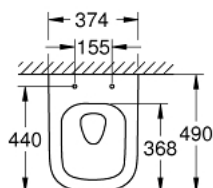

39 206 000 EURO CERAMIC УНИТАЗ ПОДВЕСНОЙ, КОМПАКТНЫЙ

ОПИСАНИЕ ПРОДУКТА

- для бачка скрытого монтажа
- горизонтальный выпуск
- **GROHE Triple Vortex** технология смыва
- омыв всей окружности чаши
- безободковый
- объем смыва 3/5 л
- ширина 49 см
- с креплением
- санитарная керамика
- полностью скрытые невидимые крепления
- опция: износостойкое покрытие **PureGuard** и анти-бактериальное глазирование (00H)
- для сиденья с крышкой для унитаза 39 330 001 (с механизмом плавного закрытия) и 39 331 001 (без механизма плавного закрытия)