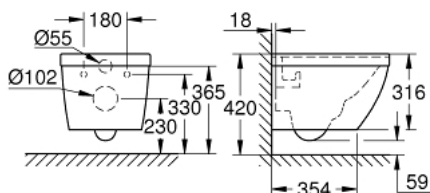

39 206 000 EURO CERAMIC УНИТАЗ ПОДВЕСНОЙ, КОМПАКТНЫЙ

ОПИСАНИЕ ПРОДУКТА

- для бачка скрытого монтажа
- горизонтальный выпуск
- **GROHE Triple Vortex** технология смыва
- омыв всей окружности чаши
- безободковый
- объем смыва 3/5 л
- ширина 49 см
- с креплением
- санитарная керамика
- полностью скрытые невидимые крепления
- опция: износостойкое покрытие **PureGuard** и анти-бактериальное глазирование (00H)
- для сиденья с крышкой для унитаза 39 330 001 (с механизмом плавного закрытия) и 39 331 001 (без механизма плавного закрытия)