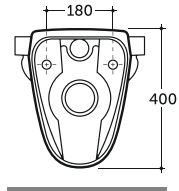

УНИТАЗ КОНСОЛЬНЫЙ ГРАНД R
WALL-HUNG WC GRAND R

Нетто: 17,4 кг.

Брутто: 18,7 кг.

Net: 17,4 кг.

Gross: 18,7 кг.

Количество изделий в транспортном пакете, шт.: 12.

Quantity of pieces per transport pack, pcs.: 12.