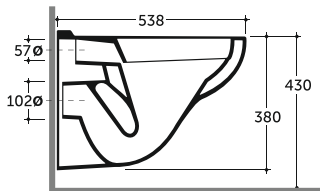

УНИТАЗ КОНСОЛЬНЫЙ ГРАНД R
WALL-HUNG WC GRAND R

Нетто: 17,4 кг.

Брутто: 18,7 кг.

Net: 17,4 кг.

Gross: 18,7 кг.

Количество изделий в транспортном пакете, шт.: 12.

Quantity of pieces per transport pack, pcs.: 12.