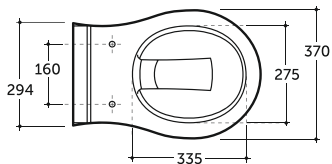

УНИТАЗ КОНСОЛЬНЫЙ ГРАНД R
WALL-HUNG WC GRAND R

Нетто: 17,4 кг.

Брутто: 18,7 кг.

Net: 17,4 кг.

Gross: 18,7 кг.

Количество изделий в транспортном пакете, шт.: 12.

Quantity of pieces per transport pack, pcs.: 12.