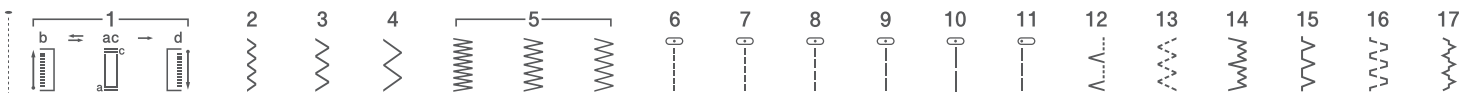

Швейная машина artwork 31SE

17 строчек

Технические характеристики

Количество встроенных строчек	17
Тип петли	полуавтомат (в 4 приема)
Нитевдеватель	+
Вид челночного устройства	горизонтальный
Кнопка реверса	+
Освещение рабочей области	LED подсветка
Максимальная длина стежка	4
Максимальная ширина строчки	5
«Свободный рукав»	+
Отсек для аксессуаров	+
Чехол	мягкий