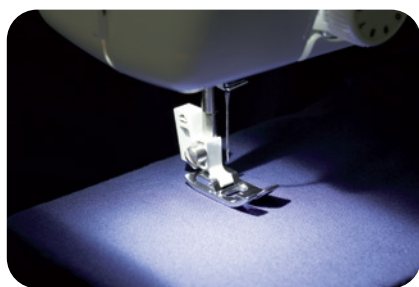

Яркая LED подсветка рабочей области