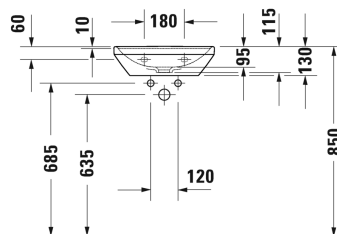

**Умывальник для рук # 0738450041 / 0738450070**

| &lt; 450 мм &gt; |

Умывальник для рук	Размеры	Вес	Номер заказа
без перелива, с плоскостью под смеситель, глазуровка снизу, 450 мм			
<b>Цвета</b>			
00 Белый Alpin			
<b>Вариант</b>			
●	450 x 335 мм	9,800 кг	0738450041
☒	450 x 335 мм	9,800 кг	0738450070
<b>Справка</b>			
Возможно только в сочетании с бутылочным сифоном, включая удлиненную погружную трубу			
Сантехническая керамика со специальным покрытием WonderGliss остается чистой и красивой в течение долгого времени. При заказе WonderGliss добавьте "1" на 11-м месте в артикуле модели.			
<b>Принадлежности</b>			
Выпуск для раковины для умывальников без перелива	50 мм	0,300 кг	005024

Все чертежи содержат необходимые размеры с соблюдением стандартных допусков. Они указаны в мм и не являются обязательными. Точные размеры, в частности для монтажа по индивидуальному заказу, можно получить только по готовому изделию.