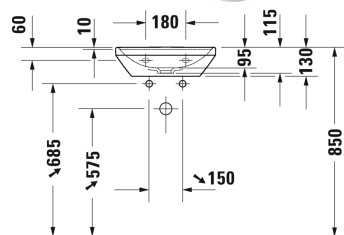

**Умывальник для рук # 0738450041 / 0738450070**

| &lt; 450 мм &gt; |

Умывальник для рук	Размеры	Вес	Номер заказа
без перелива, с плоскостью под смеситель, глазуровка снизу, 450 мм			
<b>Цвета</b>			
00 Белый Alpin			
<b>Вариант</b>			
●	450 x 335 мм	9,800 кг	0738450041
☒	450 x 335 мм	9,800 кг	0738450070
<b>Справка</b>			
Возможно только в сочетании с бутылочным сифоном, включая удлиненную погружную трубу			
Сантехническая керамика со специальным покрытием WonderGliss остается чистой и красивой в течение долгого времени. При заказе WonderGliss добавьте "1" на 11-м месте в артикуле модели.			
<b>Принадлежности</b>			
Выпуск для раковины для умывальников без перелива	50 мм	0,300 кг	005024

Все чертежи содержат необходимые размеры с соблюдением стандартных допусков. Они указаны в мм и не являются обязательными. Точные размеры, в частности для монтажа по индивидуальному заказу, можно получить только по готовому изделию.