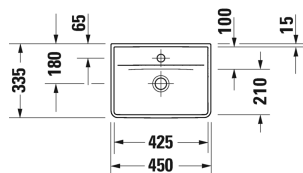

**Умывальник для рук # 0738450041 / 0738450070**

| &lt; 450 мм &gt; |

Умывальник для рук	Размеры	Вес	Номер заказа
без перелива, с плоскостью под смеситель, глазуровка снизу, 450 мм			
<b>Цвета</b>			
00 Белый Alpin			
<b>Вариант</b>			
●	450 x 335 мм	9,800 кг	0738450041
☒	450 x 335 мм	9,800 кг	0738450070
<b>Справка</b>			
Возможно только в сочетании с бутылочным сифоном, включая удлиненную погружную трубу			
Сантехническая керамика со специальным покрытием WonderGliss остается чистой и красивой в течение долгого времени. При заказе WonderGliss добавьте "1" на 11-м месте в артикуле модели.			
<b>Принадлежности</b>			
Выпуск для раковины для умывальников без перелива	50 мм	0,300 кг	005024

Все чертежи содержат необходимые размеры с соблюдением стандартных допусков. Они указаны в мм и не являются обязательными. Точные размеры, в частности для монтажа по индивидуальному заказу, можно получить только по готовому изделию.