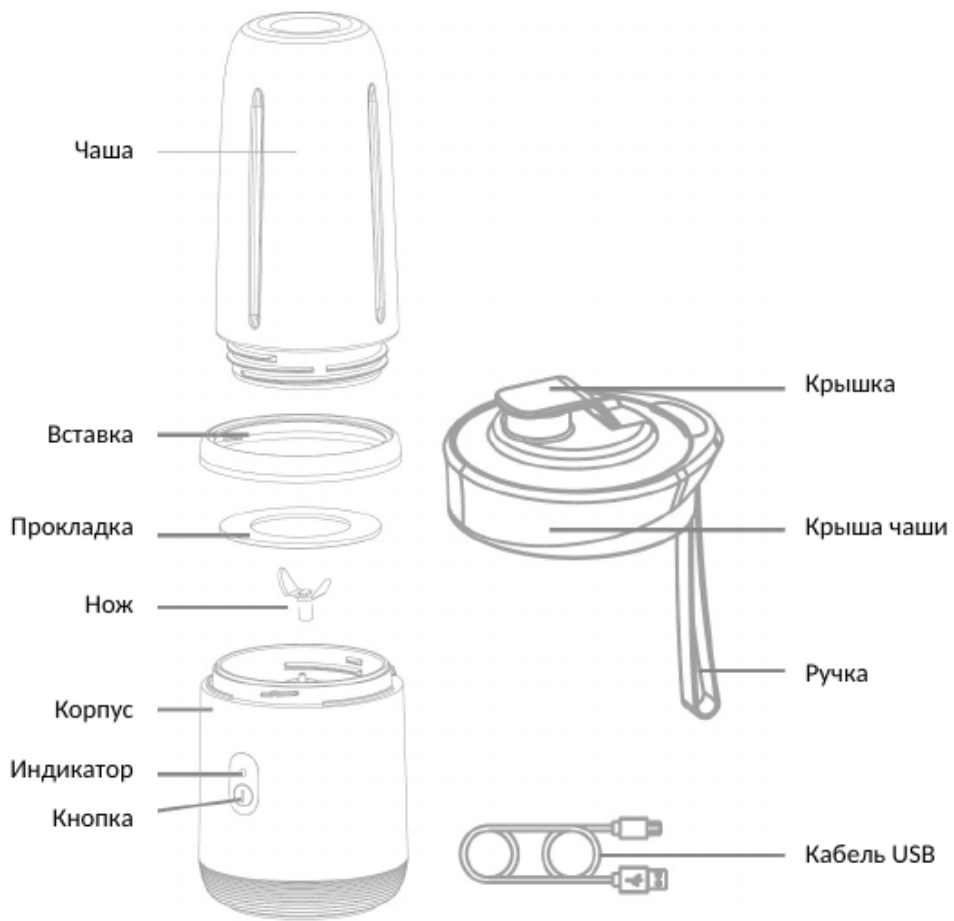

РУКОВОДСТВО ПО ЭКСПЛУАТАЦИИ

Deerma

МИНИ БЛЕНДЕР ДЛЯ СОКОВ

Насладитесь здоровым и свежим фруктовым соком.
Как идеально выпить бутылочку свежего фруктового сока после сонного полудня или занятий спортом!
Беспроводной дизайн позволяет автоматически выжимать сок и так легко наслаждаться вкусным соком.

DEM-NU-05

Перед использованием внимательно прочтите руководство по эксплуатации.

Состав устройства

Структурная схема