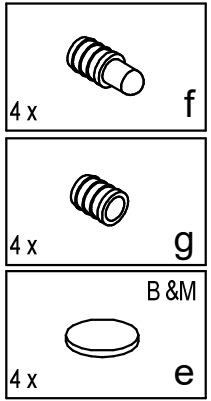

Vector
Стол
80.554

Model name
Product name
Product code

8 x D7 a	1 x b	1 x c	6 x d
4 x B & M e	8 x f	8 x g	48 x 4x16 h
20 x i	16 x k	2 x l	3 x 3,5x30 j

- ① 2 x - 800 x 600 x 36
- ② 1 x - 800 x 400 x 36
- ③ 1 x - 800 x 458 x 36
- ④ 2 x - 652 x 220 x 36
- ⑤ 1 x - 390 x 218 x 36
- ⑥ 1 x - 703 x 120 x 18
- ⑦ 1 x - 800 x 458 x 18
- ⑧ 2 x - 800 x 55 x 18
- ⑨ 2 x - L - 750

A 

B 

C 

2 x

D**E**

F

- 1 x  c
- 10 x  k
- 1 x  b
- 6 x  a D7
- 3 x  j 3.5x30

G

- 24 x  h 4x16

H 

I 