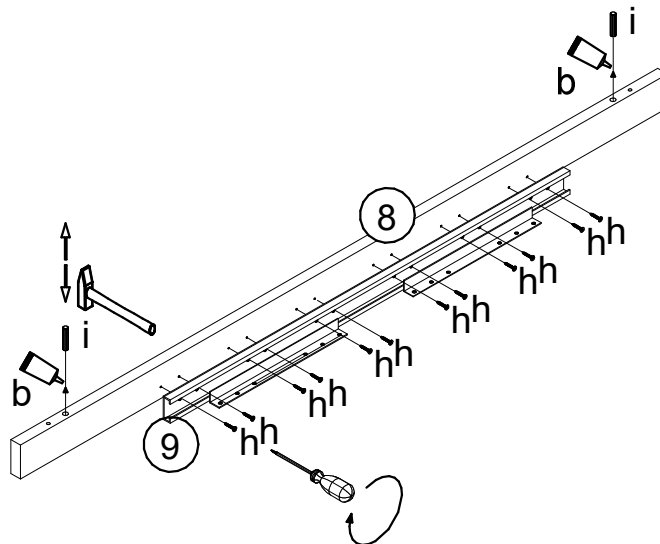

Vector
Стол
80.554

Model name
Product name
Product code

8 x D7 a	1 x b	1 x c	6 x d
4 x B & M e	8 x f	8 x g	48 x 4x16 h
20 x i	16 x k	2 x l	3 x 3,5x30 j

- ① 2 x - 800 x 600 x 36
- ② 1 x - 800 x 400 x 36
- ③ 1 x - 800 x 458 x 36
- ④ 2 x - 652 x 220 x 36
- ⑤ 1 x - 390 x 218 x 36
- ⑥ 1 x - 703 x 120 x 18
- ⑦ 1 x - 800 x 458 x 18
- ⑧ 2 x - 800 x 55 x 18
- ⑨ 2 x - L - 750

A 

B 

C 

2 x

D**E**

F

- 1 x  c
- 10 x  k
- 1 x  b
- 6 x  a D7
- 3 x  j 3.5x30

G

- 24 x  h 4x16

H 

I 