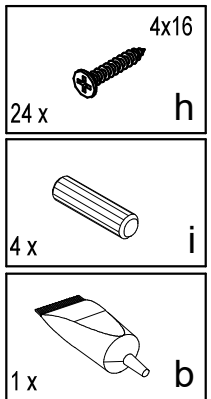

Vector
Стол
80.554

Model name
Product name
Product code

8 x D7 a	1 x b	1 x c	6 x d
4 x B & M e	8 x f	8 x g	48 x 4x16 h
20 x i	16 x k	2 x l	3 x 3,5x30 j

- ① 2 x - 800 x 600 x 36
- ② 1 x - 800 x 400 x 36
- ③ 1 x - 800 x 458 x 36
- ④ 2 x - 652 x 220 x 36
- ⑤ 1 x - 390 x 218 x 36
- ⑥ 1 x - 703 x 120 x 18
- ⑦ 1 x - 800 x 458 x 18
- ⑧ 2 x - 800 x 55 x 18
- ⑨ 2 x - L - 750

A 

B 

C 

2 x

D**E**

F

- 1 x  c
- 10 x  k
- 1 x  b
- 6 x  a D7
- 3 x  j 3.5x30

G

- 24 x  h 4x16

H 

I 