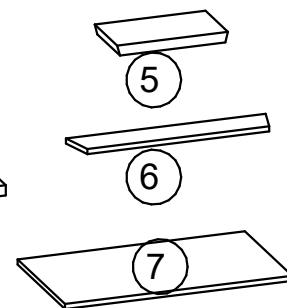

Мебельная фабрика
"ДЕДАЛ"
Россия, Калининград
www.dedal-mebel.ru
тел. +7(4012)95-26-43

Furniture factory
"DEDAL"
Russia, Kaliningrad
www.dedal-mebel.ru
tel. +7(4012)95-26-43

Название модели
Название предмета
Код предмета

Vector
Стол
80.554

Model name
Product name
Product code

8 x D7 a	1 x b	1 x c	6 x d
4 x B & M e	8 x f	8 x g	48 x 4x16 h
20 x i	16 x k	2 x l	3 x 3,5x30 j

- ① 2 x - 800 x 600 x 36
- ② 1 x - 800 x 400 x 36
- ③ 1 x - 800 x 458 x 36
- ④ 2 x - 652 x 220 x 36
- ⑤ 1 x - 390 x 218 x 36
- ⑥ 1 x - 703 x 120 x 18
- ⑦ 1 x - 800 x 458 x 18
- ⑧ 2 x - 800 x 55 x 18
- ⑨ 2 x - L - 750

- 24 x  h 4x16

H 

I 