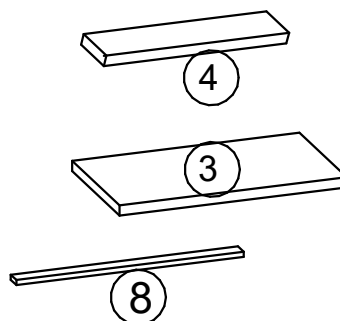

Мебельная фабрика
"ДЕДАЛ"
Россия, Калининград
www.dedal-mebel.ru
тел. +7(4012)95-26-43

Furniture factory
"DEDAL"
Russia, Kaliningrad
www.dedal-mebel.ru
tel. +7(4012)95-26-43

Название модели
Название предмета
Код предмета

Vector
Стол
80.554

Model name
Product name
Product code

8 x D7 a	1 x b	1 x c	6 x d
4 x B & M e	8 x f	8 x g	48 x 4x16 h
20 x i	16 x k	2 x l	3 x 3,5x30 j

- ① 2 x - 800 x 600 x 36
- ② 1 x - 800 x 400 x 36
- ③ 1 x - 800 x 458 x 36
- ④ 2 x - 652 x 220 x 36
- ⑤ 1 x - 390 x 218 x 36
- ⑥ 1 x - 703 x 120 x 18
- ⑦ 1 x - 800 x 458 x 18
- ⑧ 2 x - 800 x 55 x 18
- ⑨ 2 x - L - 750

- 24 x  h 4x16

H 

I 