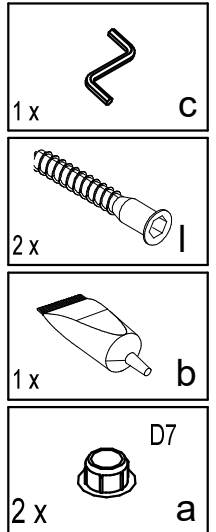

Vector
Стол
80.554

Model name
Product name
Product code

8 x D7 a	1 x b	1 x c	6 x d
4 x B & M e	8 x f	8 x g	48 x 4x16 h
20 x i	16 x k	2 x l	3 x 3,5x30 j

- ① 2 x - 800 x 600 x 36
- ② 1 x - 800 x 400 x 36
- ③ 1 x - 800 x 458 x 36
- ④ 2 x - 652 x 220 x 36
- ⑤ 1 x - 390 x 218 x 36
- ⑥ 1 x - 703 x 120 x 18
- ⑦ 1 x - 800 x 458 x 18
- ⑧ 2 x - 800 x 55 x 18
- ⑨ 2 x - L - 750

A 

B 

C 

2 x

D**E**

F

- 1 x  c
- 10 x  k
- 1 x  b
- 6 x  a D7
- 3 x  j 3.5x30

G

- 24 x  h 4x16

H 

I 