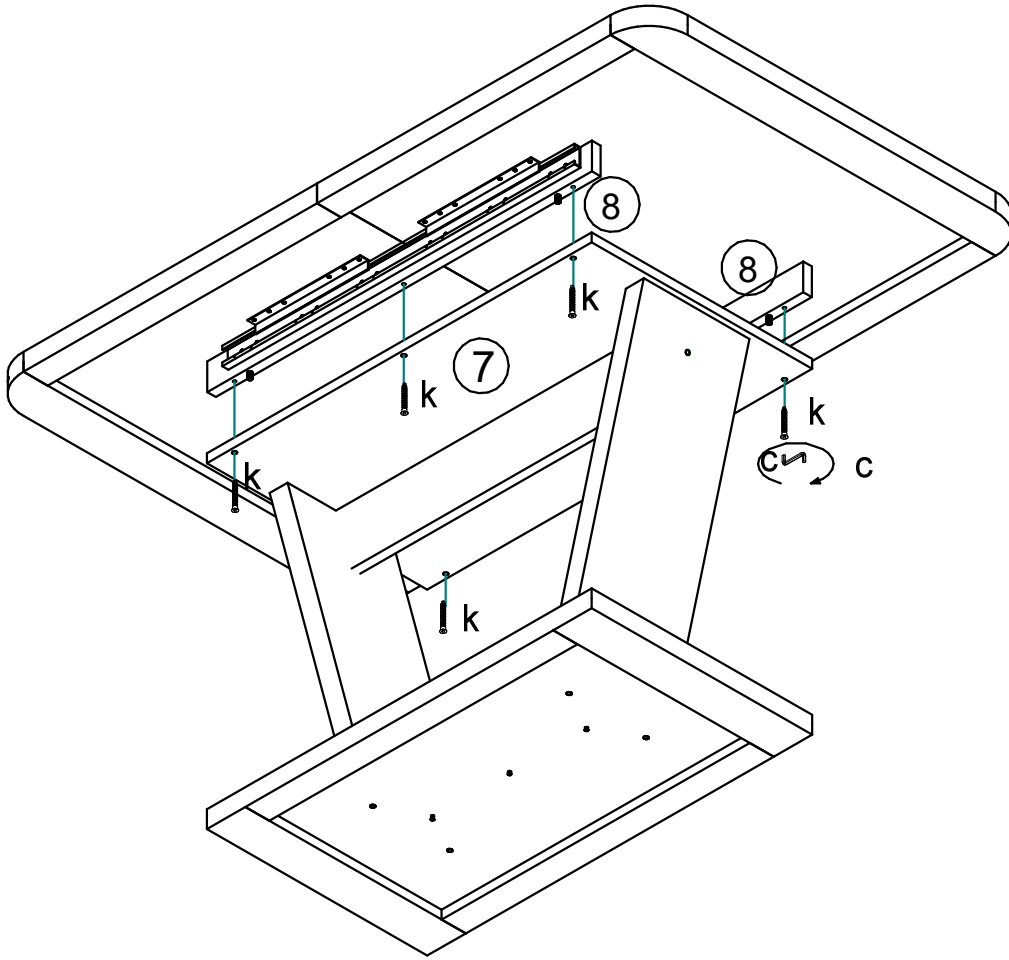

Vector
Стол
80.554

Model name
Product name
Product code

8 x D7 a	1 x b	1 x c	6 x d
4 x B & M e	8 x f	8 x g	48 x 4x16 h
20 x i	16 x k	2 x l	3 x 3,5x30 j

- ① 2 x - 800 x 600 x 36
- ② 1 x - 800 x 400 x 36
- ③ 1 x - 800 x 458 x 36
- ④ 2 x - 652 x 220 x 36
- ⑤ 1 x - 390 x 218 x 36
- ⑥ 1 x - 703 x 120 x 18
- ⑦ 1 x - 800 x 458 x 18
- ⑧ 2 x - 800 x 55 x 18
- ⑨ 2 x - L - 750

A 

B 

C 

2 x

D**E**

F

- 1 x  c
- 10 x  k
- 1 x  b
- 6 x  a D7
- 3 x  j 3.5x30

G

- 24 x  h 4x16

H 

I 