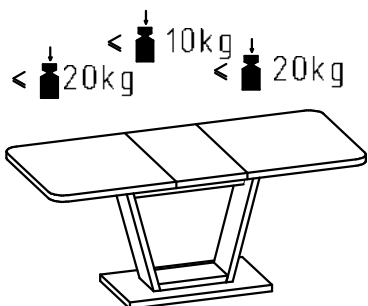

Vector
Стол
80.554

Model name
Product name
Product code

8 x D7 a	1 x b	1 x c	6 x d
4 x B & M e	8 x f	8 x g	48 x 4x16 h
20 x i	16 x k	2 x l	3 x 3,5x30 j

- ① 2 x - 800 x 600 x 36
- ② 1 x - 800 x 400 x 36
- ③ 1 x - 800 x 458 x 36
- ④ 2 x - 652 x 220 x 36
- ⑤ 1 x - 390 x 218 x 36
- ⑥ 1 x - 703 x 120 x 18
- ⑦ 1 x - 800 x 458 x 18
- ⑧ 2 x - 800 x 55 x 18
- ⑨ 2 x - L - 750

- 24 x  h 4x16

H 

I 