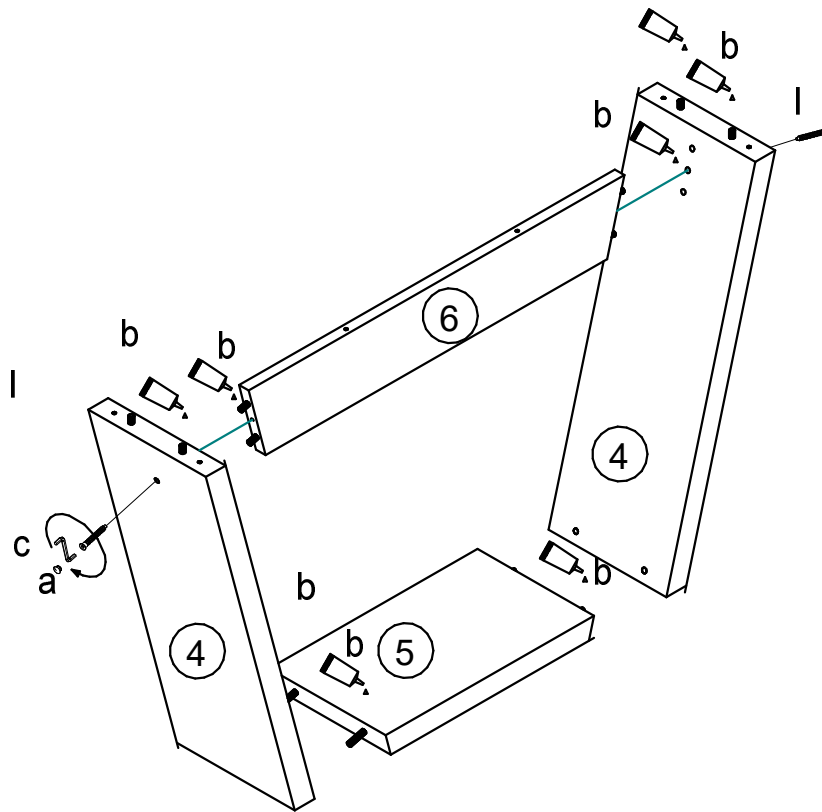

Vector
Стол
80.554

Model name
Product name
Product code

8 x D7 a	1 x b	1 x c	6 x d
4 x B & M e	8 x f	8 x g	48 x 4x16 h
20 x i	16 x k	2 x l	3 x 3,5x30 j

- ① 2 x - 800 x 600 x 36
- ② 1 x - 800 x 400 x 36
- ③ 1 x - 800 x 458 x 36
- ④ 2 x - 652 x 220 x 36
- ⑤ 1 x - 390 x 218 x 36
- ⑥ 1 x - 703 x 120 x 18
- ⑦ 1 x - 800 x 458 x 18
- ⑧ 2 x - 800 x 55 x 18
- ⑨ 2 x - L - 750

A 

B 

C 

2 x

D**E**

F

- 1 x  c
- 10 x  k
- 1 x  b
- 6 x  a D7
- 3 x  j 3.5x30

G

- 24 x  h 4x16

H 

I 