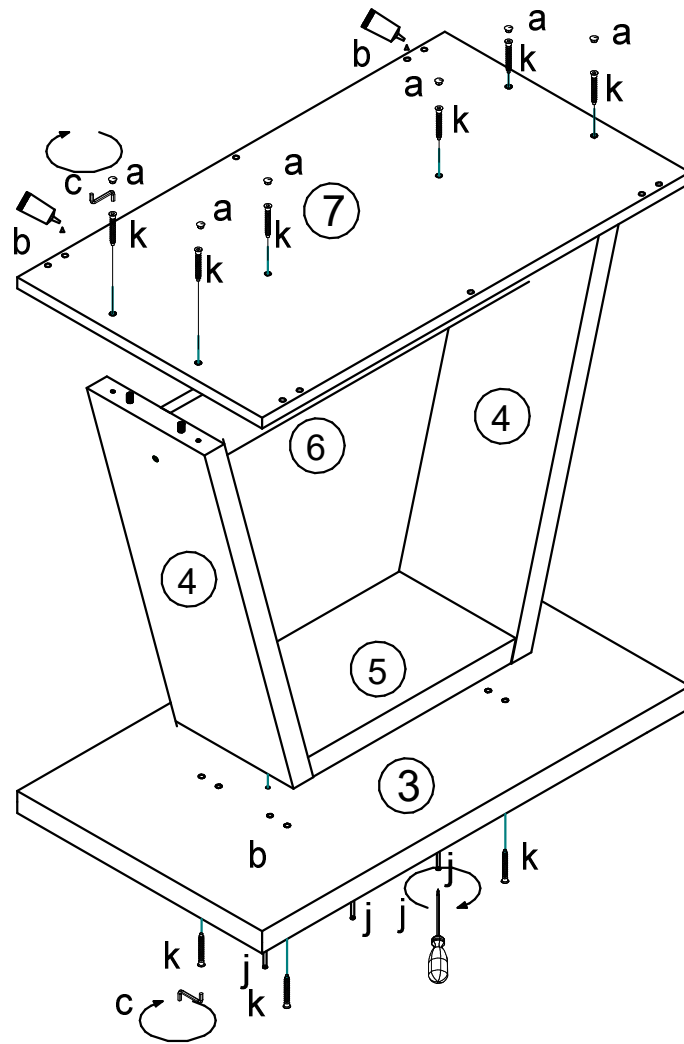

Vector
Стол
80.554

Model name
Product name
Product code

8 x D7 a	1 x b	1 x c	6 x d
4 x B & M e	8 x f	8 x g	48 x 4x16 h
20 x i	16 x k	2 x l	3 x 3,5x30 j

- ① 2 x - 800 x 600 x 36
- ② 1 x - 800 x 400 x 36
- ③ 1 x - 800 x 458 x 36
- ④ 2 x - 652 x 220 x 36
- ⑤ 1 x - 390 x 218 x 36
- ⑥ 1 x - 703 x 120 x 18
- ⑦ 1 x - 800 x 458 x 18
- ⑧ 2 x - 800 x 55 x 18
- ⑨ 2 x - L - 750

A 

B 

C 

2 x

D**E**

F

- 1 x  c
- 10 x  k
- 1 x  b
- 6 x  a D7
- 3 x  j 3.5x30

G

- 24 x  h 4x16

H 

I 