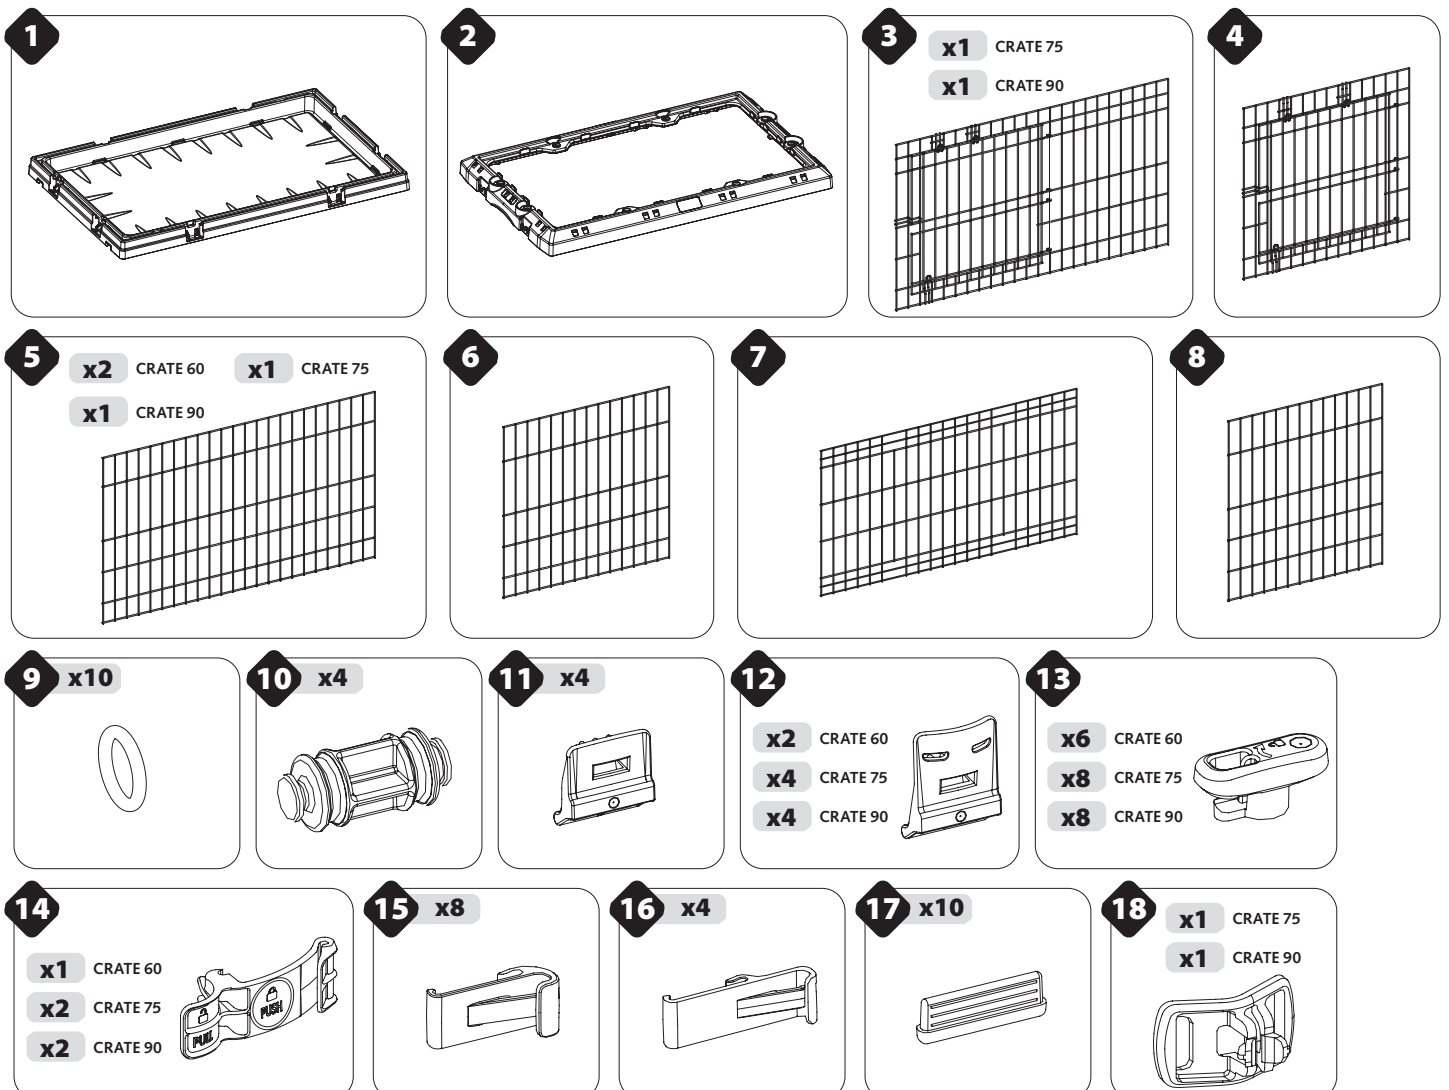

Cod. 731861 CRATE 60

620 x 470 x 500 mm

Cod. 731871 CRATE 75

770 x 510 x 550 mm

Cod. 731881 CRATE 90

920 x 585 x 625 mm

A

B