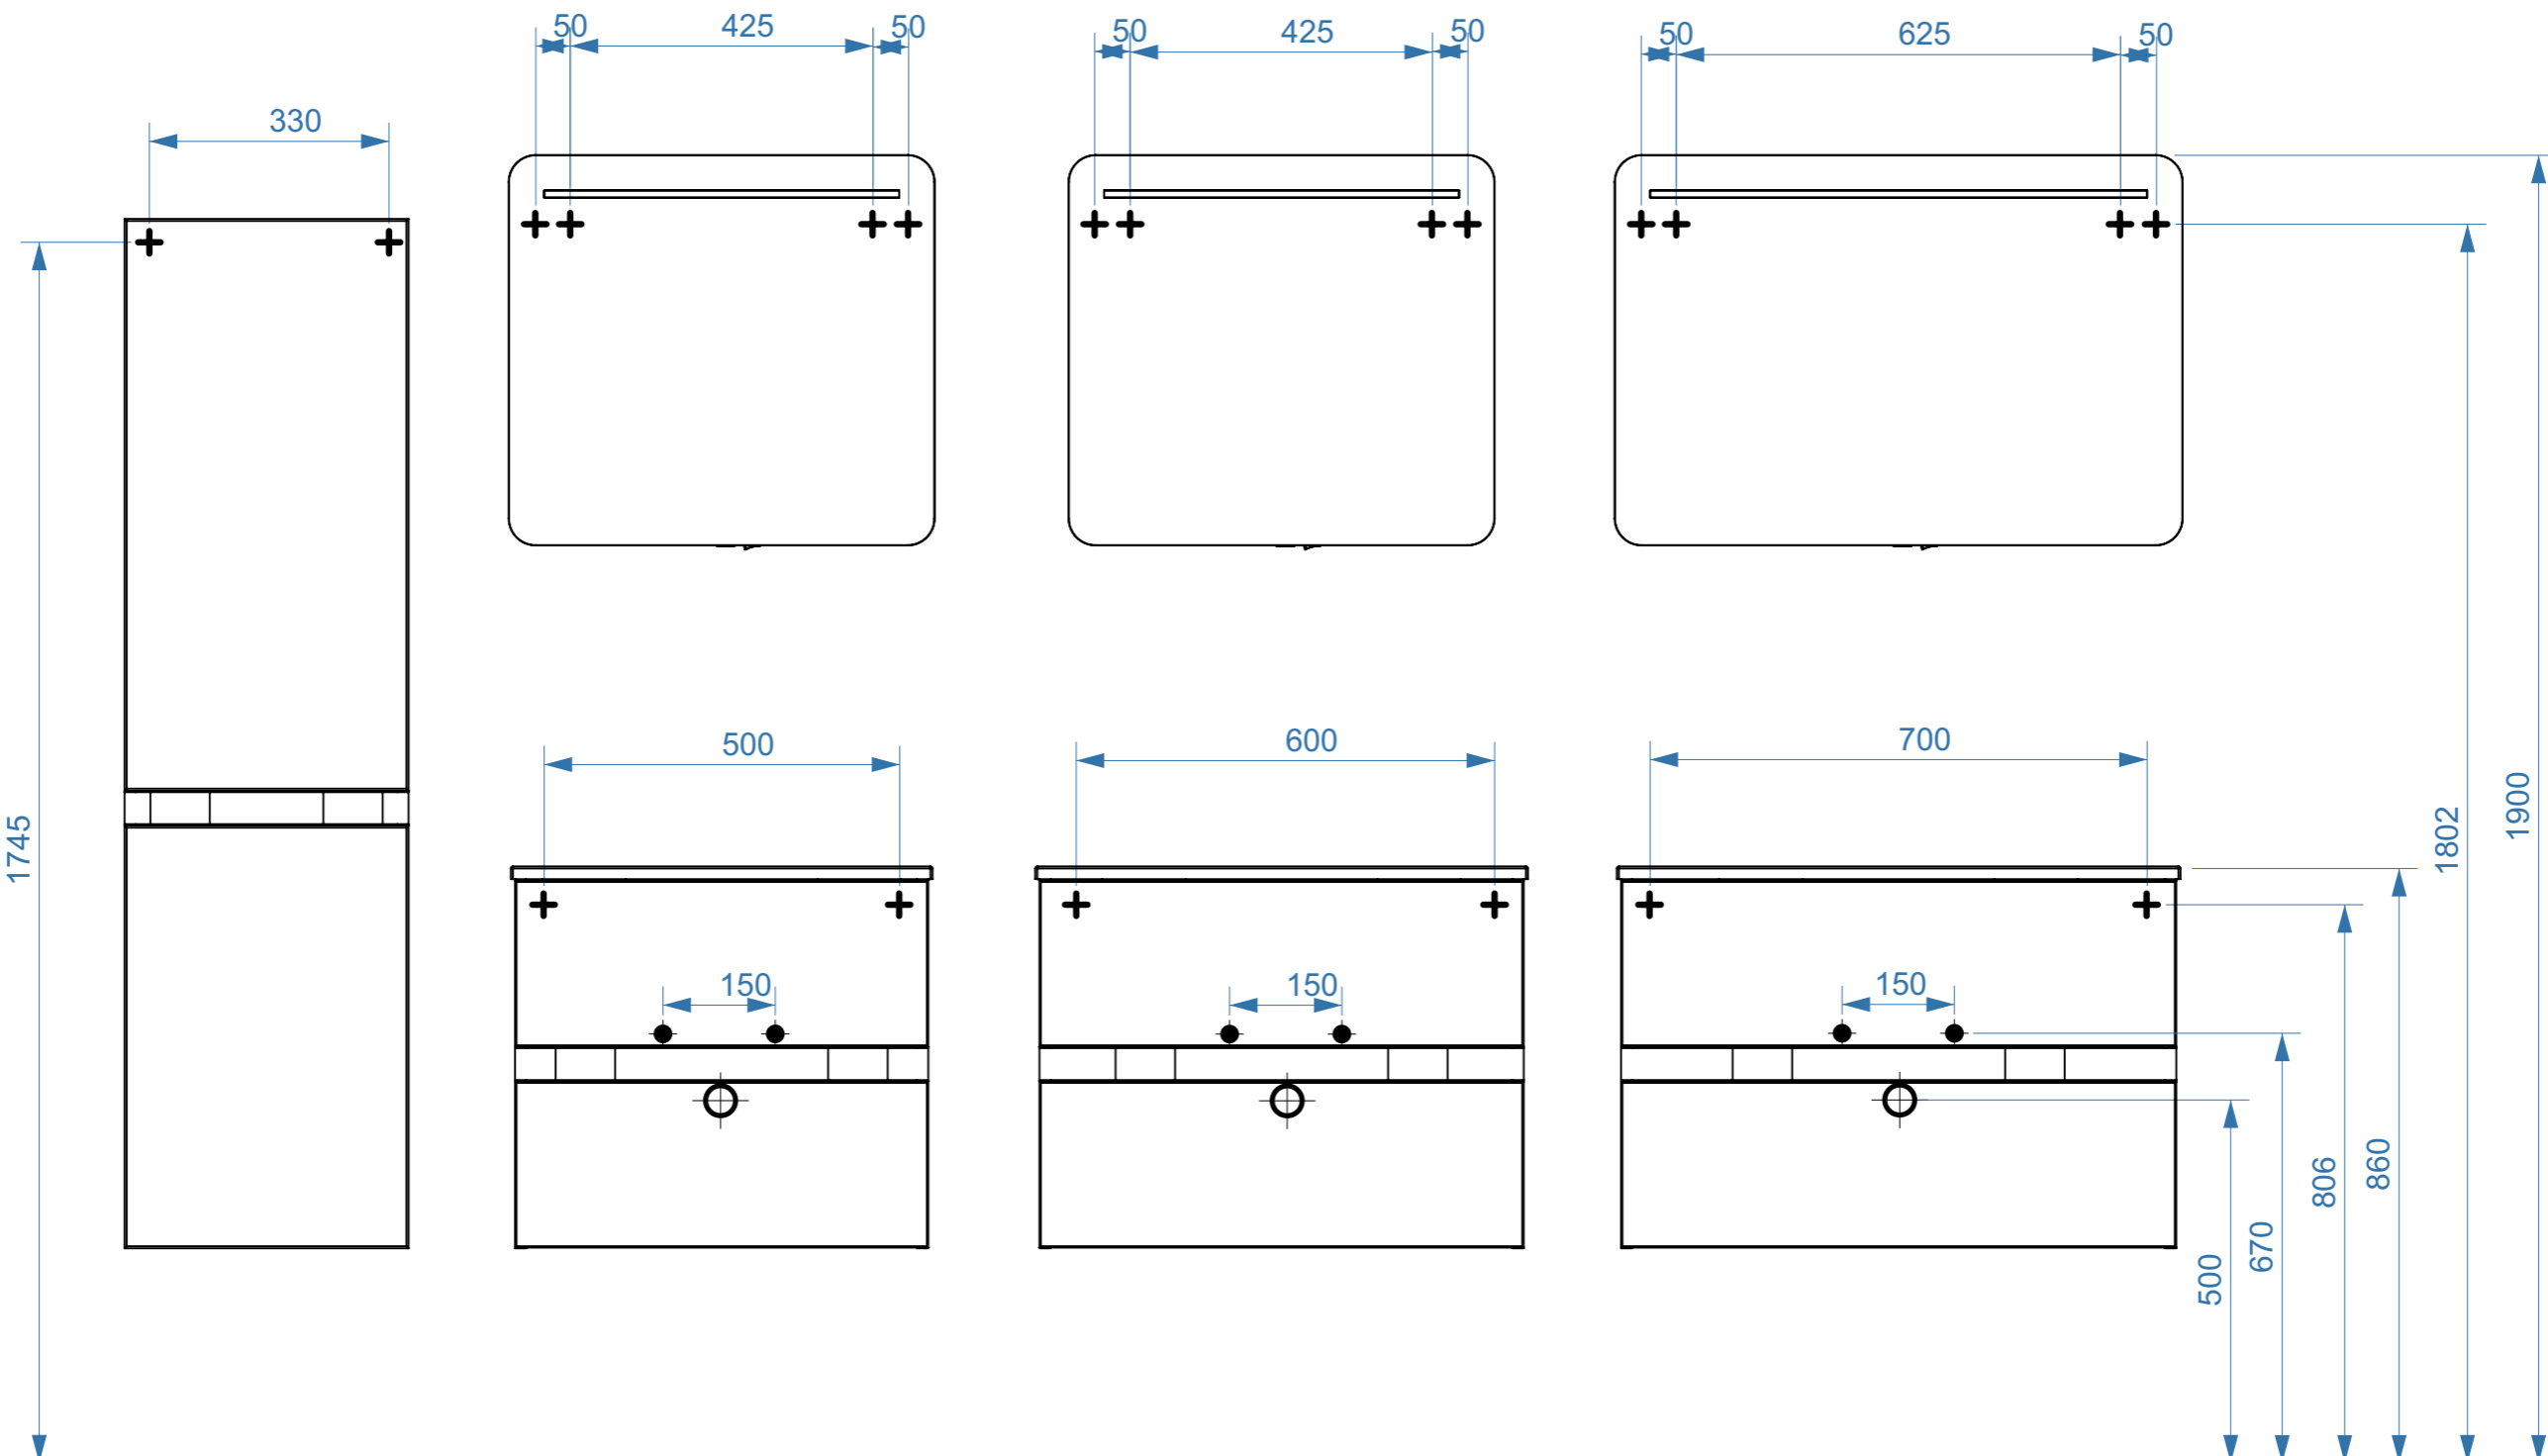

КОЛЛЕКЦИЯ
«ВЕРГИНА»
схема монтажа

ВЕРГИНА 600

ВЕРГИНА 700

ВЕРГИНА 800

- вывод труб водоснабжения
- ⊕ вывод труб канализации
- + крепление навесов
- ⚡ подключение электрического провода