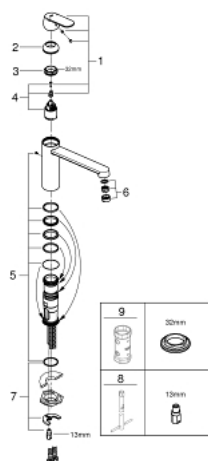

30 193 DC0 EUROSART COSMOPOLITAN СМЕСИТЕЛЬ ОДНОРЫЧАЖНЫЙ ДЛЯ МОЙКИ, DN 15

ОПИСАНИЕ ПРОДУКТА

- средний излив
- монтаж на одно отверстие
- **GROHE StarLight** покрытие поверхности
- **GROHE SilkMove** керамический картридж 35 мм
- аэратор
- регулировка расхода воды
- поворотный трубкообразный излив
- диапазон поворота 140°
- гибкая подводка
- система быстрого монтажа
- минимальное давление 1,0 бар

30 193 DC0 EUROSART COSMOPOLITAN СМЕСИТЕЛЬ ОДНОРЫЧАЖНЫЙ ДЛЯ МОЙКИ, DN 15

ЗАПАСНЫЕ ЧАСТИ

- 1: Lever (Order-nr. 46681DC0)
 - 2: Cap (Order-nr. 46492DC0)
 - 3: Screw ring (Order-nr. 46815000)
 - 4: Картридж малый д. Taron смес. д.пак. (Order-nr. 46374000)
 - 5: Уплотнения (Order-nr. 46760000)
 - 6: аэратор (Order-nr. 13929DC0)
 - 7: Резьбовое соединение (Order-nr. 46249000)
 - 8: Монтажный ключ (Order-nr. 19017000)*
 - 9: Ключ (Order-nr. 19332000)*
- * Optional accessories