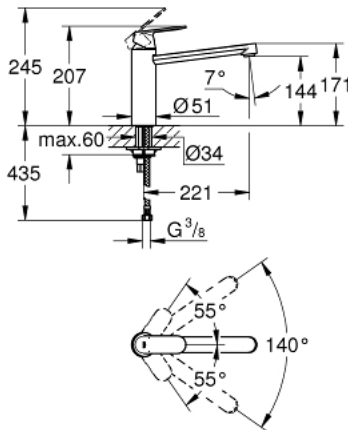

30 193 DC0 EUROSART COSMOPOLITAN СМЕСИТЕЛЬ ОДНОРЫЧАЖНЫЙ ДЛЯ МОЙКИ, DN 15

ОПИСАНИЕ ПРОДУКТА

- средний излив
- монтаж на одно отверстие
- **GROHE StarLight** покрытие поверхности
- **GROHE SilkMove** керамический картридж 35 мм
- аэратор
- регулировка расхода воды
- поворотный трубкообразный излив
- диапазон поворота 140°
- гибкая подводка
- система быстрого монтажа
- минимальное давление 1,0 бар

30 193 DC0 EUROSART COSMOPOLITAN СМЕСИТЕЛЬ ОДНОРЫЧАЖНЫЙ ДЛЯ МОЙКИ, DN 15

ЗАПАСНЫЕ ЧАСТИ

- 1: Lever (Order-nr. 46681DC0)
 - 2: Cap (Order-nr. 46492DC0)
 - 3: Screw ring (Order-nr. 46815000)
 - 4: Картридж малый д. Taron смес. д.пак. (Order-nr. 46374000)
 - 5: Уплотнения (Order-nr. 46760000)
 - 6: аэратор (Order-nr. 13929DC0)
 - 7: Резьбовое соединение (Order-nr. 46249000)
 - 8: Монтажный ключ (Order-nr. 19017000)*
 - 9: Ключ (Order-nr. 19332000)*
- * Optional accessories