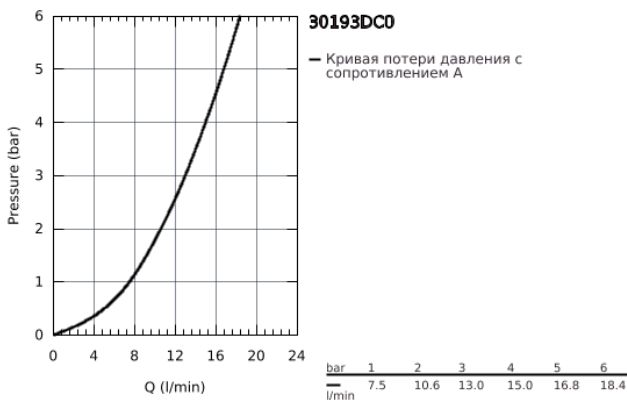

30 193 DC0 EUROSART COSMOPOLITAN СМЕСИТЕЛЬ ОДНОРЫЧАЖНЫЙ ДЛЯ МОЙКИ, DN 15

ОПИСАНИЕ ПРОДУКТА

- средний излив
- монтаж на одно отверстие
- **GROHE StarLight** покрытие поверхности
- **GROHE SilkMove** керамический картридж 35 мм
- аэратор
- регулировка расхода воды
- поворотный трубкообразный излив
- диапазон поворота 140°
- гибкая подводка
- система быстрого монтажа
- минимальное давление 1,0 бар

30 193 DC0 EUROSART COSMOPOLITAN СМЕСИТЕЛЬ ОДНОРЫЧАЖНЫЙ ДЛЯ МОЙКИ, DN 15

ЗАПАСНЫЕ ЧАСТИ

- 1: Lever (Order-nr. 46681DC0)
 - 2: Cap (Order-nr. 46492DC0)
 - 3: Screw ring (Order-nr. 46815000)
 - 4: Картридж малый д. Taron смес. д.пак. (Order-nr. 46374000)
 - 5: Уплотнения (Order-nr. 46760000)
 - 6: аэратор (Order-nr. 13929DC0)
 - 7: Резьбовое соединение (Order-nr. 46249000)
 - 8: Монтажный ключ (Order-nr. 19017000)*
 - 9: Ключ (Order-nr. 19332000)*
- * Optional accessories