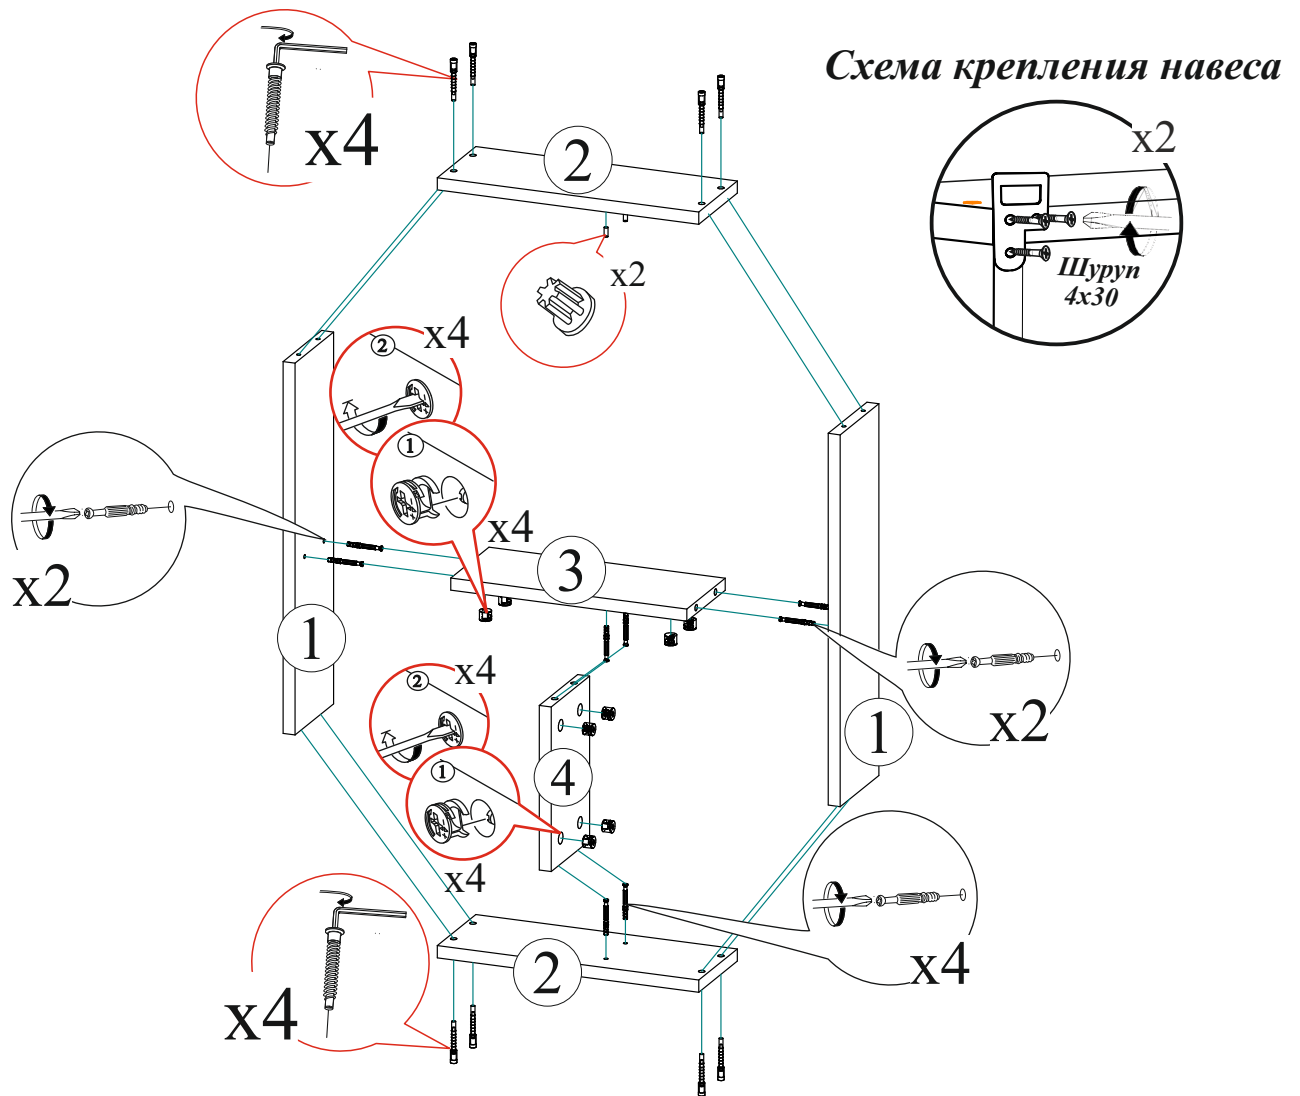

Комплектовочная ведомость

Поз.	Наименование	Длина	Ширина	Кол-во
1	Боковина	488	128	2
2	Крышка	350	128	2
3	Вязка	316	127	1
4	Перегородка	216	127	1

Евровинт 6x50 8 шт.	Заглушка для евроинта 8 шт.	Шуруп 4x30 6 шт.	Заглушка для эксцентрика 8 шт.
Евроключ 1 шт.	Навес 2 шт.	Заглушка технологическая Ф5 2 шт.	Эксцентриковая стяжка 8 шт.

Качество мебели зависит от качества сборки.
Рекомендуем доверить сборку специалистам.

Необходимый инструмент для сборки.
Рекомендуем сборку производить вдвоем.

Уважаемый покупатель!
Выражаем Вам искреннюю благодарность за выбор нашей мебели!

Уважаемый покупатель!

Убедительная просьба сохранять упаковку до полной сборки изделия!

В случае обнаружения брака/дефекта обязательно сфотографировать выявленный дефект и этикетку на упаковке.
На фотографии должно быть четко видно: наименование изделия, дату изготовления и номер бригады.
Претензии по качеству без фотографии этикетки не принимаются.

RTS		Дата
ЕАС Гостиная «ВЕНЕЦИЯ»		01.01.2016
Цвет: ВЕНГЕ-ЛОРЕДО	БТС 01-21.000	Гарантия 24 мес. Срок службы - 7 лет.
Название: БОКОВИНЫ		№ УПАКОВКИ
		1/8
		Бригада
		Бригада 1