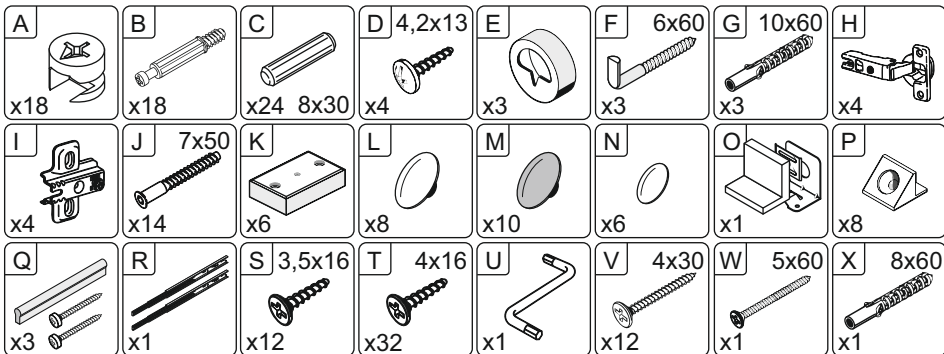

Nevada

Гостиная Невада

↑ 190 ↔ 1530 ↘ 195

↑ 374 ↔ 1530 ↘ 416

#		↔	↗	
1	1	1529	400	16
2	1	1529	400	16
3	1	575	380	16
4	1	322	400	16
5	1	322	400	16
6	1	322	336	16
7	1	322	336	16
8	1	350	120	16
9	1	350	120	16
10	1	503	120	16
11	1	188	574	16
12	1	350	472	16
13	1	350	472	16
14	1	513	344	16
15	2	466	332	4
16	1	190	1530	16
17	1	1516	180	16
18	1	576	179	4